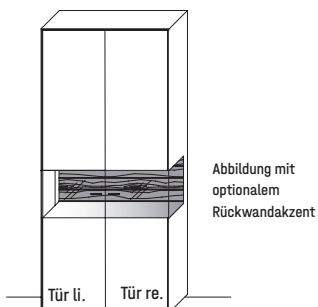

B 76,9 × H 205,5 × T 37,1 cm
8 Böden, 10 Fächer

TYPE 6743 (Abbildung)	Lack	€
TYPE 6744 (spiegelseitig)		
Rückwand-Akzent	Art.-Nr. 674RA	€
LED-Rückwand-Beleuchtung 10,0 W	Art.-Nr. 674B	€
Trafo inkl. Schalter mit Stecker (max. 15 W) *	Art.-Nr. 8015	€
Funkdimmer anstatt Schalter *	Art.-Nr. 8212	€
Einlegeboden, Lack, B 28,0 cm	Art.-Nr. 8338	je €

Korpus Lack,
Front Lack