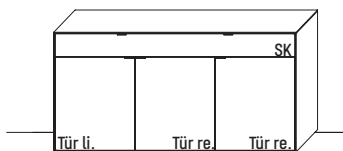

B 181,9 × H 87,9 × T 45,2 cm
2 Böden, 4 Fächer

TYPE 2860	Lack	€
Vollauszug für 2 Zargen	Art.-Nr. 2090	€
Besteckeinsatz für Schubkasten (B 84,0 cm)	Art.-Nr. 8091	je €
Einlegeboden, Lack, B 118,0 cm	Art.-Nr. 8248	je €
Einlegeboden, Lack, B 58,0 cm	Art.-Nr. 8648	je €

Korpus Lack, Front Lack,
Akzent Balkeneiche