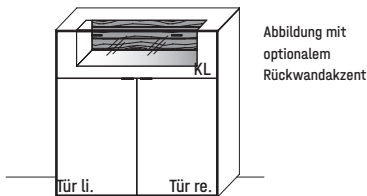

B 181,9 × H 87,9 × T 45,2 cm
1 Boden, 2 Fächer

TYPE 2853 (Abbildung) TYPE 2854 (spiegelseitig)	Lack	€
Vollauszug für 3 Zargen	Art.-Nr. Z091	€
Besteckensatz für Schubkasten (B 99,0 cm)	Art.-Nr. 8101	€
Einlegeboden, Lack, B 73,0 cm	Art.-Nr. 8748	je €

Korpus Lack,
Front Lack