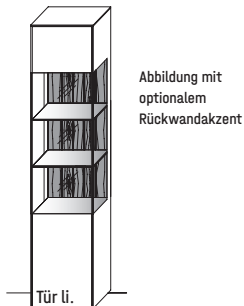

B 46,9 × H 205,5 × T 37,1 cm
5 Böden, 6 Fächer

TYPE 6443 (Türanschlag links) TYPE 6444 (Türanschlag rechts)	Lack	€
Rückwand-Akzent	Art.-Nr. 644RA	€
LED-Rückwand-Beleuchtung 10,0 W	Art.-Nr. 644B	€
Trafo inkl. Schalter mit Stecker (max. 15 W) *	Art.-Nr. 8015	€
Funkdimmer anstatt Schalter *	Art.-Nr. 8212	€
Einlegeboden, Lack, B 43,0 cm	Art.-Nr. 8438	je €

* Bitte ausreichend Trafos und ggf. Funkdimmer mitbestellen. Je Trafo ist ein Funkdimmer erforderlich.