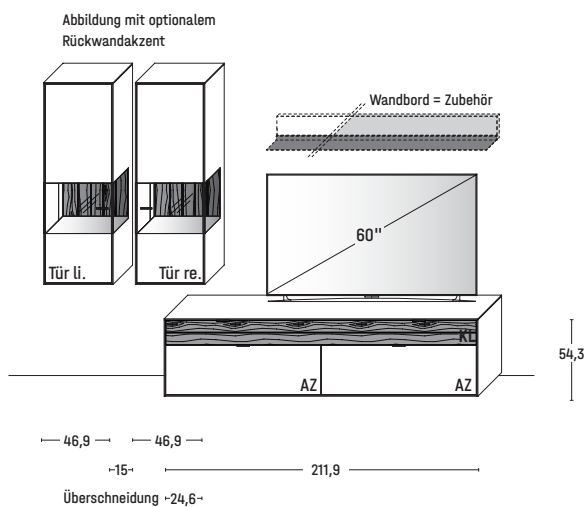

KOMBI 0006 | SPIEGELSEITIG 0106

B 296,1 × H 210,9 × T 45,2 cm

GESAMTPREIS KOMBINATION

- ohne Zubehör -

		€
Hängeelement	Art.-Nr. 14413	€
Hängeelement	Art.-Nr. 14414	€
Lowboard	Art.-Nr. 1155	€

ZUBEHÖREMPFEHLUNG

Wandbord, Lack	Art.-Nr. 8146	€
Wandbord, Wildeiche	Art.-Nr. 8145	€
LED-Wandbord-Beleuchtung 5,4 W (f. 8145/6)	Art.-Nr. 814B	€
Rückwand-Akzent (f. 14413/14414)	Art.-Nr. 441RA	je €
LED-Rückwand-Beleuchtung 3,4 W (f. 14413/14414)	Art.-Nr. 441B	je €
Trafo inkl. Schalter mit Stecker (max. 15 W) *	Art.-Nr. 8015	€
Trafo inkl. Schalter mit Stecker (max. 30 W) *	Art.-Nr. 8030	€
Funkdimmer anstatt Schalter *	Art.-Nr. 8212	€