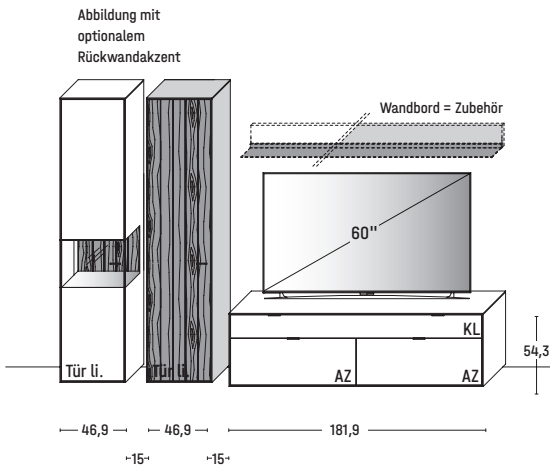

KOMBI 0008 | SPIEGELSEITIG 0108

B 305,7 × H 205,5 × T 45,2 cm

GESAMTPREIS KOMBINATION

- ohne Zubehör -

		€
Zeilenschrank	Art.-Nr. 6413	€
Zeilenschrank	Art.-Nr. 6457	€
Lowboard	Art.-Nr. 1851	€

ZUBEHÖREMPFEHLUNG

Wandbord, Lack	Art.-Nr. 8181	€
Wandbord, Wildeiche	Art.-Nr. 8180	€
LED-Wandbord-Beleuchtung 7,7 W (f. 8180/1)	Art.-Nr. 818B	€
Rückwand-Akzent (f. 6413)	Art.-Nr. 441RA	€
LED-Rückwand-Beleuchtung 3,4 W (f. 6413)	Art.-Nr. 441B	€
Trafo inkl. Schalter mit Stecker (max. 15 W) *	Art.-Nr. 8015	€
Trafo inkl. Schalter mit Stecker (max. 30 W) *	Art.-Nr. 8030	€
Funkdimmer anstatt Schalter *	Art.-Nr. 8212	€