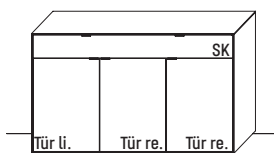

Korpus Lack,
Front Lack

B 151,9 × H 87,9 × T 45,2 cm
2 Böden, 4 Fächer

TYPE 2560	Lack	€
Vollauszug für 2 Zargen	Art.-Nr. 2090	€
Besteckeinsatz für Schubkasten (B 69,0 cm)	Art.-Nr. 8071	je €
Einlegeboden, Lack, B 98,0 cm	Art.-Nr. 8148	je €
Einlegeboden, Lack, B 48,0 cm	Art.-Nr. 8548	je €

Korpus Lack, Front Lack,
Akzent Balkeneiche