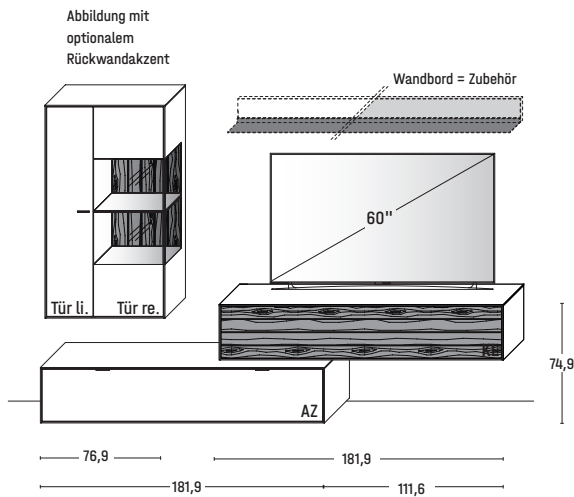

KOMBI 0043 | SPIEGELSEITIG 0143

B 293,5 × H 202,5 × T 45,2 cm

GESAMTPREIS KOMBINATION

- ohne Zubehör -

		€
Hängeelement	Art.-Nr. 14733	€
Lowboard	Art.-Nr. 1850	€
Hängelowboard	Art.-Nr. 11837	€

ZUBEHÖREMPFEHLUNG

Wandbord, Lack	Art.-Nr. 8181	€
Wandbord, Wildeiche	Art.-Nr. 8180	€
LED-Wandbord-Beleuchtung 7,7 W (f. 8180/1)	Art.-Nr. 818B	€
Rückwand-Akzent (f. 14733)	Art.-Nr. 474RA	€
LED-Rückwand-Beleuchtung 6,6 W (f. 14733)	Art.-Nr. 474B	€
Trafo inkl. Schalter mit Stecker (max. 15 W) *	Art.-Nr. 8015	€
Trafo inkl. Schalter mit Stecker (max. 30 W) *	Art.-Nr. 8030	€
Funkdimmer anstatt Schalter *	Art.-Nr. 8212	€
Kabelausräsung (f. 11837)	Art.-Nr. 6087F	€

* Bitte ausreichend Trafos und ggf. Funkdimmer mitbestellen. Je Trafo ist ein Funkdimmer erforderlich.