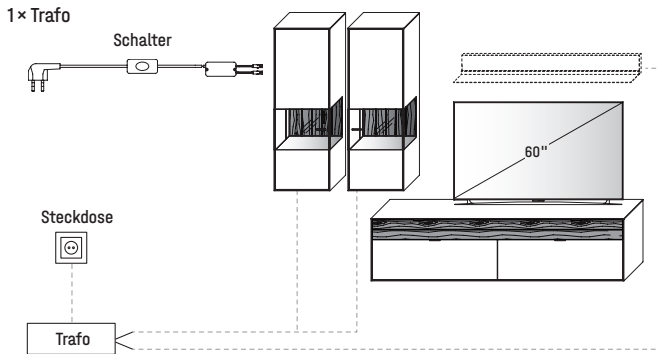

ÜBERSICHT DER MÖGLICHEN SCHALTKREISE

FÜR STECKDOSE MIT TRAFU ÜBER SCHALTER