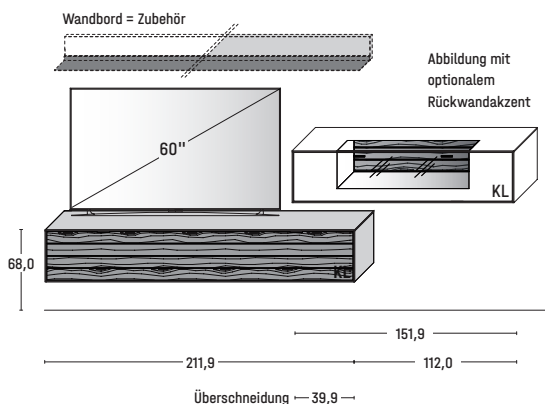

KOMBI 0005 | SPIEGELSEITIG 0105

B 323,9 × H 125,0 / 188,0 (mit Wandbord) × T 37,1 cm

GESAMTPREIS KOMBINATION

- ohne Zubehör -

		€
Hängelowboard	Art.-Nr. 11136	€
Hängeelement	Art.-Nr. 11530	€

ZUBEHÖREMPFEHLUNG

Wandbord, Lack	Art.-Nr. 8211	€
Wandbord, Wildeiche	Art.-Nr. 8210	€
LED-Wandbord-Beleuchtung 8,2 W (f. 8210/1)	Art.-Nr. 821B	€
Rückwand-Akzent (f. 11136)	Art.-Nr. 153RA	€
LED-Rückwand-Beleuchtung 4,5 W (f. 11530)	Art.-Nr. 153B	€
Trafo inkl. Schalter mit Stecker (max. 15 W) *	Art.-Nr. 8015	€
Trafo inkl. Schalter mit Stecker (max. 30 W) *	Art.-Nr. 8030	€
Funkdimmer anstatt Schalter *	Art.-Nr. 8212	€
Kabelausräsung (f. 11136)	Art.-Nr. 6087F	€