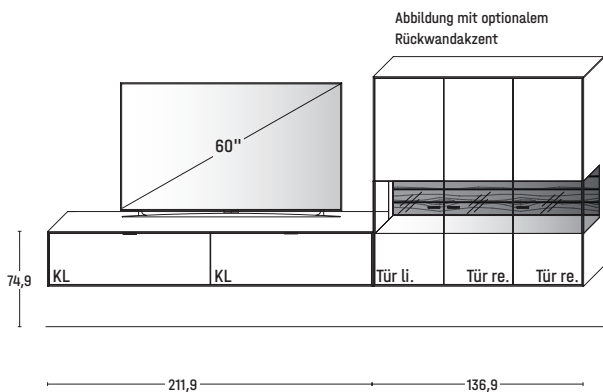

KOMBI 0007 | SPIEGELSEITIG 0107

B 348,8 × H 175,7 × T 37,1 cm

GESAMTPREIS KOMBINATION

- ohne Zubehör -

		€
Hängelowboard	Art.-Nr. 11132	€
Hängeelement	Art.-Nr. 14333	€

ZUBEHÖREMPFEHLUNG

Rückwand-Akzent (f. 14333)	Art.-Nr. 433RA	€
LED-Rückwand-Beleuchtung 6,6 W (f. 14333)	Art.-Nr. 433B	€
Trafo inkl. Schalter mit Stecker (max. 15 W) *	Art.-Nr. 8015	€
Funkdimmer anstatt Schalter *	Art.-Nr. 8212	€
Kabelausräsung (f. 11132)	Art.-Nr. 6087F	€

* Bitte ausreichend Trafos und ggf. Funkdimmer mitbestellen. Je Trafo ist ein Funkdimmer erforderlich.