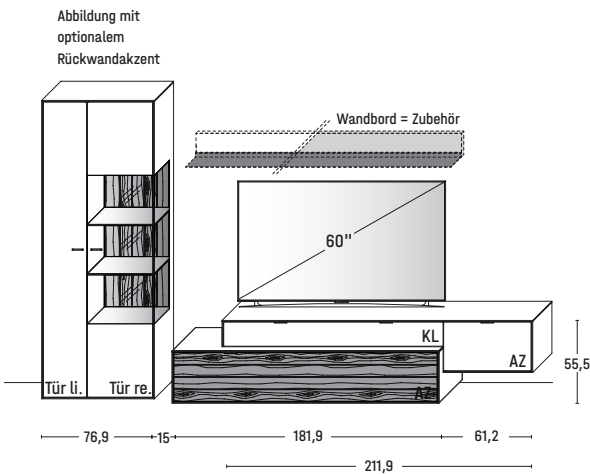

B 335,0 × H 205,5 × T 45,2 cm

GESAMTPREIS KOMBINATION

- ohne Zubehör -

		€
Zeilenschrank	Art.-Nr. 6743	€
Lowboard	Art.-Nr. 1856	€
Aufsatz-Hängelowboard	Art.-Nr. 11134	€

ZUBEHÖREMPFEHLUNG

Wandbord, Lack	Art.-Nr. 8181	€
Wandbord, Wildeiche	Art.-Nr. 8180	€
LED-Wandbord-Beleuchtung 7,7 W (f. 8180/1)	Art.-Nr. 818B	€
Rückwand-Akzent (f. 6743)	Art.-Nr. 674RA	€
LED-Rückwand-Beleuchtung 10,0 W (f. 6743)	Art.-Nr. 674B	€
Trafo inkl. Schalter mit Stecker (max. 15 W) *	Art.-Nr. 8015	€
Trafo inkl. Schalter mit Stecker (max. 30 W) *	Art.-Nr. 8030	€
Funkdimmer anstatt Schalter *	Art.-Nr. 8212	€
Kabelausräsung (f. 11134)	Art.-Nr. 6087F	€

KOMBI 0041 | SPIEGELSEITIG 0141

B 335,0 × H 205,5 × T 45,2 cm

GESAMTPREIS KOMBINATION

- ohne Zubehör -

		€
Zeilenschrank	Art.-Nr. 6743	€
Lowboard	Art.-Nr. 1857	€
Aufsatz-Hängelowboard	Art.-Nr. 11134	€

ZUBEHÖREMPFEHLUNG