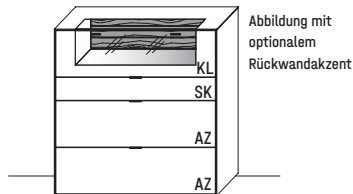

B 121,9 × H 121,5 × T 45,2 cm
1 Boden, 2 Fächer (hinter Türen)

TYPE 3122	Lack	€
Rückwand-Akzent	Art.-Nr. 312RA	€
LED-Rückwand-Beleuchtung 5,8 W	Art.-Nr. 312B	€
Trafo inkl. Schalter mit Stecker (max. 15 W) *	Art.-Nr. 8015	€
Funkdimmer anstatt Schalter *	Art.-Nr. 8212	€
Einlegeboden, Lack, B 118,0 cm	Art.-Nr. 8248	je €

Korpus Lack,
Front Lack