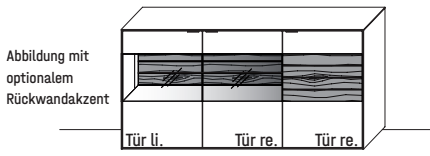

Korpus Lack, Front Lack,
Akzent Balkeneiche

B 181,9 × H 87,9 × T 45,2 cm
3 Böden, 7 Fächer

TYPE 2843 (Abbildung) TYPE 2844 (spiegelseitig)	Lack	€
Rückwand-Akzent	Art.-Nr. 284RA	€
LED-Rückwand-Beleuchtung 5,8 W	Art.-Nr. 284B	€
Trafo inkl. Schalter mit Stecker (max. 15 W) *	Art.-Nr. 8015	€
Funkdimmer anstatt Schalter *	Art.-Nr. 8212	€
Einlegeboden, Lack, B 58,0 cm	Art.-Nr. 8648	je €

Korpus Lack, Front Lack,
Akzent Balkeneiche