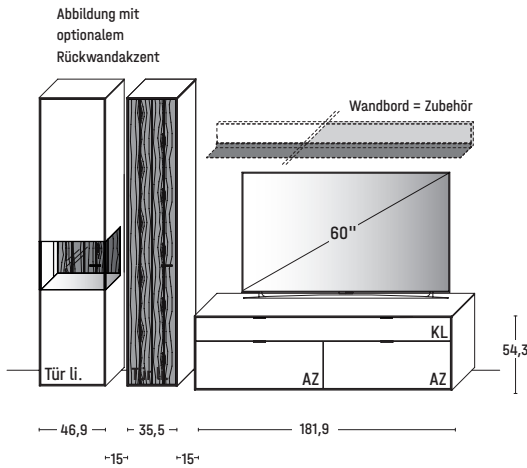

KOMBI 0042 | SPIEGELSEITIG 0142

B 294,3 × H 205,5 × T 45,2 cm

GESAMTPREIS KOMBINATION

- ohne Zubehör -

		€
Zeilenschrank	Art.-Nr. 6413	€
Zeilenschrank	Art.-Nr. 6353	€
Lowboard	Art.-Nr. 1851	€

ZUBEHÖREMPFEHLUNG

Wandbord, Lack	Art.-Nr. 8181	€
Wandbord, Wildeiche	Art.-Nr. 8180	€
LED-Wandbord-Beleuchtung 7,7 W (f. 8180/1)	Art.-Nr. 818B	€
Rückwand-Akzent (f. 6413)	Art.-Nr. 441RA	€
LED-Rückwand-Beleuchtung 3,4 W (f. 6413)	Art.-Nr. 441B	€
Trafo inkl. Schalter mit Stecker (max. 15 W) *	Art.-Nr. 8015	€
Trafo inkl. Schalter mit Stecker (max. 30 W) *	Art.-Nr. 8030	€
Funkdimmer anstatt Schalter *	Art.-Nr. 8212	€

* Bitte ausreichend Trafos und ggf. Funkdimmer mitbestellen. Je Trafo ist ein Funkdimmer erforderlich.