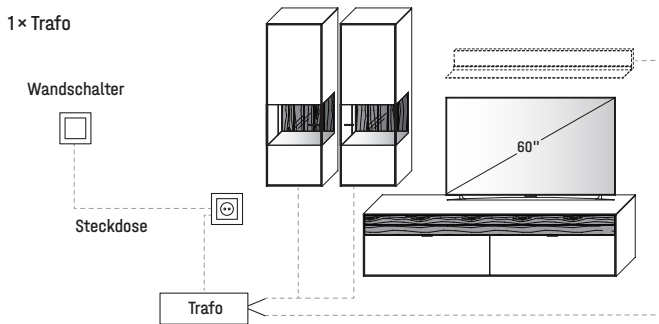

ÜBERSICHT DER MÖGLICHEN SCHALTKREISE

FÜR STECKDOSE MIT TRAFU ÜBER SCHALTER

FÜR STECKDOSE MIT TRAFU ÜBER FUNKDIMMER

FÜR SCHALTBARE STECKDOSE/N MIT TRAFU ÜBER WANDSCHALTER

Bitte am Ende Ihrer Planung die Gesamtwattzahl ermitteln und den/die entsprechende(n) LED-Trafo(s) sowie die gewünschte Schaltervariante(n) definieren. Optional kann der Schalter durch einen Funkdimmer ersetzt werden, sodass Sie die Beleuchtung per Fernbedienung bequem vom Sofa aus steuern können. Diesbezüglich sollte dem Auftrag unbedingt eine Planungsskizze hinzugefügt werden.