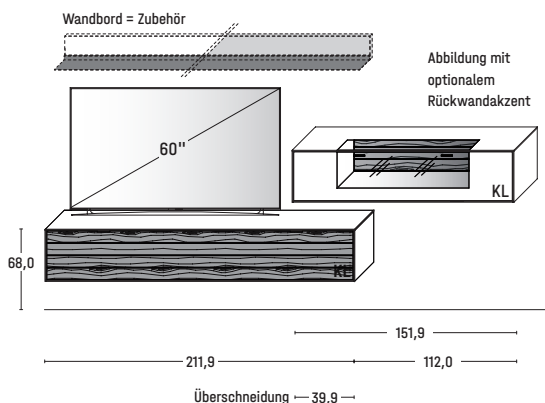

KOMBI 0045 | SPIEGELSEITIG 0145

B 323,9 × H 125,0 / 188,0 (mit Wandbord) × T 37,1 cm

GESAMTPREIS KOMBINATION

- ohne Zubehör -

		€
Hängelowboard	Art.-Nr. 11137	€
Hängeelement	Art.-Nr. 11530	€

ZUBEHÖREMPFEHLUNG

Wandbord, Lack	Art.-Nr. 8211	€
Wandbord, Wildeiche	Art.-Nr. 8210	€
LED-Wandbord-Beleuchtung 8,2 W (f. 8210/1)	Art.-Nr. 821B	€
Rückwand-Akzent (f. 11136)	Art.-Nr. 153RA	€
LED-Rückwand-Beleuchtung 4,5 W (f. 11530)	Art.-Nr. 153B	€
Trafo inkl. Schalter mit Stecker (max. 15 W) *	Art.-Nr. 8015	€
Trafo inkl. Schalter mit Stecker (max. 30 W) *	Art.-Nr. 8030	€
Funkdimmer anstatt Schalter *	Art.-Nr. 8212	€
Kabelausräsung (f. 11136)	Art.-Nr. 6087F	€

* Bitte ausreichend Trafos und ggf. Funkdimmer mitbestellen. Je Trafo ist ein Funkdimmer erforderlich.