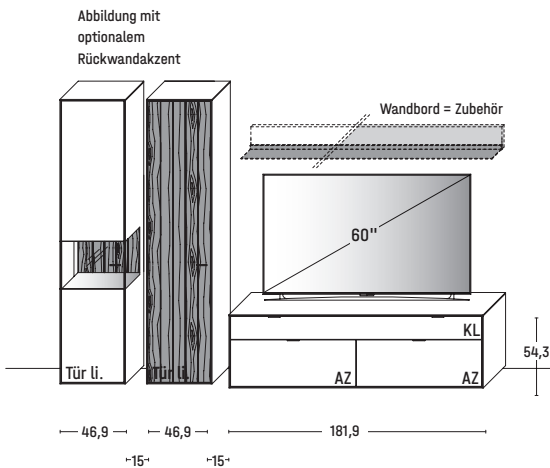

KOMBI 0048 | SPIEGELSEITIG 0148

B 305,7 × H 205,5 × T 45,2 cm

GESAMTPREIS KOMBINATION

- ohne Zubehör -

		€
Zeilenschrank	Art.-Nr. 6413	€
Zeilenschrank	Art.-Nr. 6453	€
Lowboard	Art.-Nr. 1851	€

ZUBEHÖREMPFEHLUNG

Wandbord, Lack	Art.-Nr. 8181	€
Wandbord, Wildeiche	Art.-Nr. 8180	€
LED-Wandbord-Beleuchtung 7,7 W (f. 8180/1)	Art.-Nr. 818B	€
Rückwand-Akzent (f. 6413)	Art.-Nr. 441RA	€
LED-Rückwand-Beleuchtung 3,4 W (f. 6413)	Art.-Nr. 441B	€
Trafo inkl. Schalter mit Stecker (max. 15 W) *	Art.-Nr. 8015	€
Trafo inkl. Schalter mit Stecker (max. 30 W) *	Art.-Nr. 8030	€
Funkdimmer anstatt Schalter *	Art.-Nr. 8212	€

* Bitte ausreichend Trafos und ggf. Funkdimmer mitbestellen. Je Trafo ist ein Funkdimmer erforderlich.