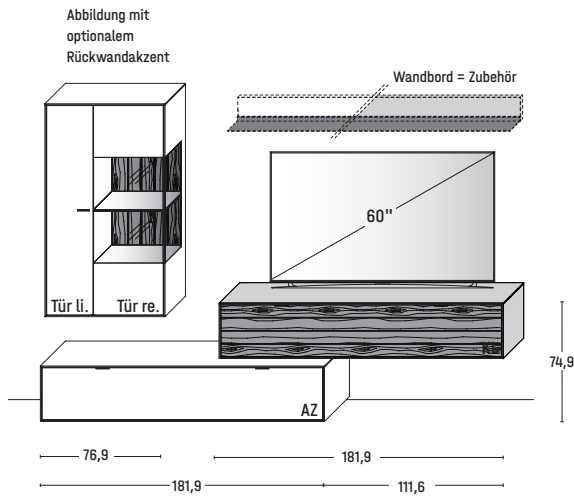

KOMBI 0003 | SPIEGELSEITIG 0103

B 293,5 × H 202,5 × T 45,2 cm

GESAMTPREIS KOMBINATION

- ohne Zubehör -

		€
Hängeelement	Art.-Nr. 14733	€
Lowboard	Art.-Nr. 1850	€
Hängelowboard	Art.-Nr. 11836	€

ZUBEHÖREMPFEHLUNG

Wandbord, Lack	Art.-Nr. 8181	€
Wandbord, Wildeiche	Art.-Nr. 8180	€
LED-Wandbord-Beleuchtung 7,7 W (f. 8180/1)	Art.-Nr. 818B	€
Rückwand-Akzent (f. 14733)	Art.-Nr. 474RA	€
LED-Rückwand-Beleuchtung 6,6 W (f. 14733)	Art.-Nr. 474B	€
Trafo inkl. Schalter mit Stecker (max. 15 W) *	Art.-Nr. 8015	€
Trafo inkl. Schalter mit Stecker (max. 30 W) *	Art.-Nr. 8030	€
Funkdimmer anstatt Schalter *	Art.-Nr. 8212	€
Kabelausräsung (f. 11836)	Art.-Nr. 6087F	€