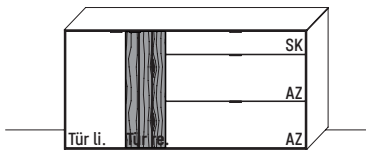

Korpus Lack, Front Lack,
Akzent Balkeneiche

B 181,9 × H 87,9 × T 45,2 cm
3 Böden, 7 Fächer

TYPE 2843 (Abbildung) TYPE 2844 (spiegelseitig)	Lack	€
Rückwand-Akzent	Art.-Nr. 284RA	€
LED-Rückwand-Beleuchtung 5,8 W	Art.-Nr. 284B	€
Trafo inkl. Schalter mit Stecker (max. 15 W) *	Art.-Nr. 8015	€
Funkdimmer anstatt Schalter *	Art.-Nr. 8212	€
Einlegeboden, Lack, B 58,0 cm	Art.-Nr. 8648	je €

Korpus Lack, Front Lack,
Akzent Balkeneiche

B 181,9 × H 87,9 × T 45,2 cm
1 Boden, 2 Fächer

TYPE 2853 (Abbildung) TYPE 2854 (spiegelseitig)	Lack	€
Vollauszug für 3 Zargen	Art.-Nr. Z091	€
Besteckensatz für Schubkasten (B 99,0 cm)	Art.-Nr. 8101	€
Einlegeboden, Lack, B 73,0 cm	Art.-Nr. 8748	je €

Korpus Lack,
Front Lack

B 121,9 × H 121,5 × T 45,2 cm
1 Boden, 2 Fächer (hinter Türen)

TYPE 3122	Lack	€
Rückwand-Akzent	Art.-Nr. 312RA	€
LED-Rückwand-Beleuchtung 5,8 W	Art.-Nr. 312B	€
Trafo inkl. Schalter mit Stecker (max. 15 W) *	Art.-Nr. 8015	€
Funkdimmer anstatt Schalter *	Art.-Nr. 8212	€
Einlegeboden, Lack, B 118,0 cm	Art.-Nr. 8248	je €

Korpus Lack,
Front Lack

B 121,9 × H 121,5 × T 45,2 cm

TYPE 3120	Lack	€
Rückwand-Akzent	Art.-Nr. 312RA	€
LED-Rückwand-Beleuchtung 5,8 W	Art.-Nr. 312B	€
Trafo inkl. Schalter mit Stecker (max. 15 W) *	Art.-Nr. 8015	€
Funkdimmer anstatt Schalter *	Art.-Nr. 8212	€
Vollauszug für 3 Zargen	Art.-Nr. Z091	€
Besteckensatz für Schubkasten (B 114,0 cm)	Art.-Nr. 8121	je €

* Bitte ausreichend Trafos und ggf. Funkdimmer mitbestellen. Je Trafo ist ein Funkdimmer erforderlich.