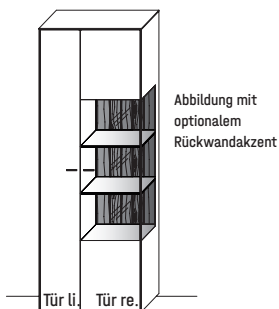

Korpus Lack,
Front Lack