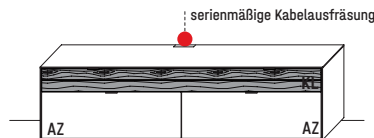

B 211,9 × H 54,3 × T 45,2 cm
2 Fächer (je B 103,1 × H 14,9 × T 32,3 cm)

TYPE 1155		Lack	€
IR-Repeater mit Aufsteller		Art.-Nr. 8301	€
Netzschalter	Schalter links	Art.-Nr. 8013	€
	Schalter rechts	Art.-Nr. 8014	€
Vollauszug für 2 Zargen		Art.-Nr. Z090	€

Korpus + Tischplatte Wildeiche, Tür Balkeneiche,
Bodenplatte Metall