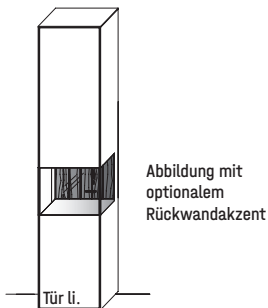

B 46,9 × H 205,5 × T 37,1 cm
5 Böden, 6 Fächer

TYPE 6413 (Türanschlag links) TYPE 6414 (Türanschlag rechts)	Lack	€
Rückwand-Akzent	Art.-Nr. 441RA	€
LED-Rückwand-Beleuchtung 3,4 W	Art.-Nr. 441B	€
Trafo inkl. Schalter mit Stecker (max. 15 W) *	Art.-Nr. 8015	€
Funkdimmer anstatt Schalter *	Art.-Nr. 8212	€
Einlegeboden, Lack, B 43,0 cm	Art.-Nr. 8438	je €

Korpus Lack,
Front Lack