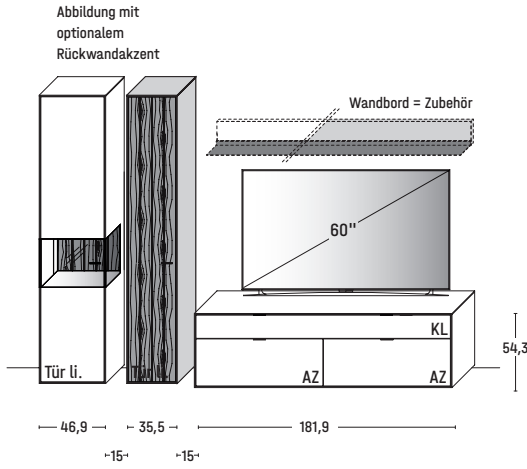

KOMBI 0002 | SPIEGELSEITIG 0102

B 294,3 × H 205,5 × T 45,2 cm

GESAMTPREIS KOMBINATION

- ohne Zubehör -

		€
Zeilenschrank	Art.-Nr. 6413	€
Zeilenschrank	Art.-Nr. 6357	€
Lowboard	Art.-Nr. 1851	€

ZUBEHÖREMPFEHLUNG

Wandbord, Lack	Art.-Nr. 8181	€
Wandbord, Wildeiche	Art.-Nr. 8180	€
LED-Wandbord-Beleuchtung 7,7 W (f. 8180/1)	Art.-Nr. 818B	€
Rückwand-Akzent (f. 6413)	Art.-Nr. 441RA	€
LED-Rückwand-Beleuchtung 3,4 W (f. 6413)	Art.-Nr. 441B	€
Trafo inkl. Schalter mit Stecker (max. 15 W) *	Art.-Nr. 8015	€
Trafo inkl. Schalter mit Stecker (max. 30 W) *	Art.-Nr. 8030	€
Funkdimmer anstatt Schalter *	Art.-Nr. 8212	€