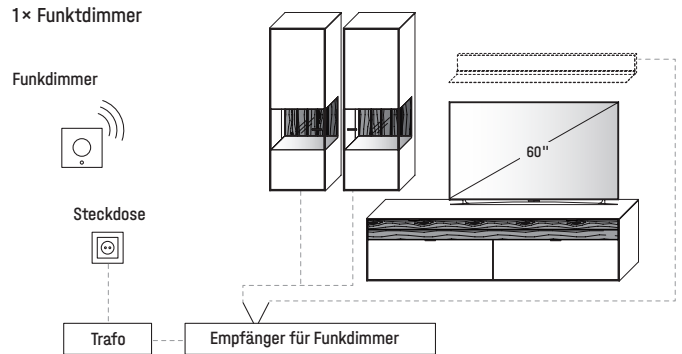

FÜR STECKDOSE MIT TRAFU ÜBER FUNKDIMMER