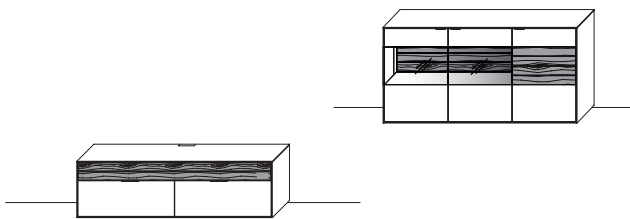

TV-Lowboarde/Sideboarde/Highboarde

Höhenkürzung	Art.-Nr. Z007	€
Breitenkürzung	Art.-Nr. Z008	€
Tiefenkürzung	Art.-Nr. Z009	€

Korpus zerlegbar	Art.-Nr. Z069	€
------------------	---------------	---

Weitere Sonderanfertigungen gerne auf Anfrage!