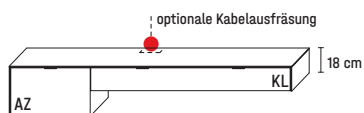

B 211,9 × H 35,5 × T 37,1 cm
2 Fächer (je B 72,5 × H 14,1 × T 32,3 cm)

TYPE 11133 (Abbildung) TYPE 11134 (spiegelseitig)	Lack	€
Kabelausfräsung	Art.-Nr. 6087F	€
IR-Repeater mit Aufsteller	Art.-Nr. 8301	€
Vollauszug für 1 Zarge	Art.-Nr. Z089	€