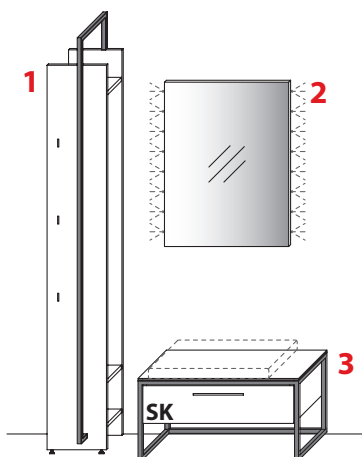

KOMBINATION 1010 | SPIEGELSEITIG 1110

B 128,8 cm | H 210,3 cm | T 41,0 cm / 38,4 cm / 2,7 cm (Breite inkl. 1 x 20 cm Abstand)

1 TYPE 6203 (B 28,8 cm)	Wildeiche	€
	Balkeneiche	€
LED-Rahmen-Beleuchtung 10,5 W inkl. Trafo und Schalter	Art.-Nr. 620B	€
Funkdimmer anstatt Schalter	Art.-Nr. 8212	€

2 TYPE 2580 (B 61,9 cm)		€
LED-Ambiente-Beleuchtung 7,6 W inkl. Trafo und Schalter	Art.-Nr. 258B	€
Funkdimmer anstatt Schalter	Art.-Nr. 8212	€

3 TYPE 1851 (B 80,0 cm)	Wildeiche	€
	Balkeneiche	€
Sitzpolster (B 60,0 cm x T 37,0 cm x H 6,0 cm)	Art.-Nr. 1060	€
Vollauszug	Art.-Nr. Z089	€

Gesamtpreis Kombination	Wildeiche	€
- ohne Zubehör -	Balkeneiche	€