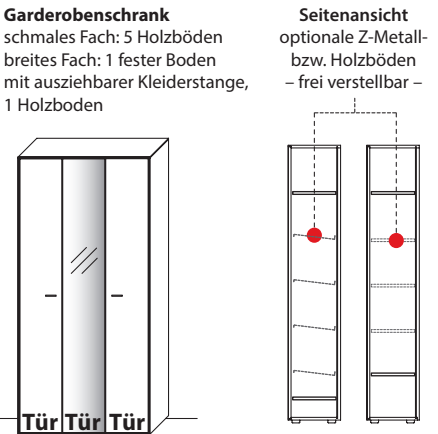

B 91,9 cm x H 195,9 cm x T 37,0 cm

	Art.-Nr.	Wildeiche €	Balkeneiche €
TYPE 6842			
Holzboden schmal	Art.-Nr. 8338	je €	
Holzboden breit	Art.-Nr. 8638	je €	
Z-Metallboden	Art.-Nr. 8635	je €