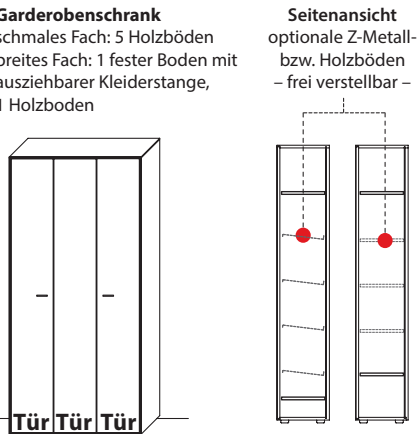

GARDEROBENSCHRÄNKE

Garderobenschrank

1 fester Boden
mit ausziehbarer
Kleiderstange
1 Holzboden

B 61,9 cm x H 195,9 cm x T 37,0 cm

	Art.-Nr.	Wildeiche €	Balkeneiche €
TYPE 6540			
Holzboden	Art.-Nr. 8638	je €	
Z-Metallboden	Art.-Nr. 8635	je €	

Garderobenschrank

1 fester Boden mit
ausziehbarer
Kleiderstange
1 Holzboden

B 61,9 cm x H 195,9 cm x T 37,0 cm

	Art.-Nr.	Wildeiche €	Balkeneiche €
TYPE 6543 (Spiegeltür rechts)			
TYPE 6544 (Spiegeltür links)			
Holzboden	Art.-Nr. 8638	je €	
Z-Metallboden	Art.-Nr. 8635	je €	

Garderobenschrank

schmales Fach: 5 Holzböden
breites Fach: 1 fester Boden mit
ausziehbarer Kleiderstange,
1 Holzboden

B 91,9 cm x H 195,9 cm x T 37,0 cm

	Art.-Nr.	Wildeiche €	Balkeneiche €
TYPE 6840			
Holzboden schmal	Art.-Nr. 8338	je €	
Holzboden breit	Art.-Nr. 8638	je €	
Z-Metallboden	Art.-Nr. 8635	je €	