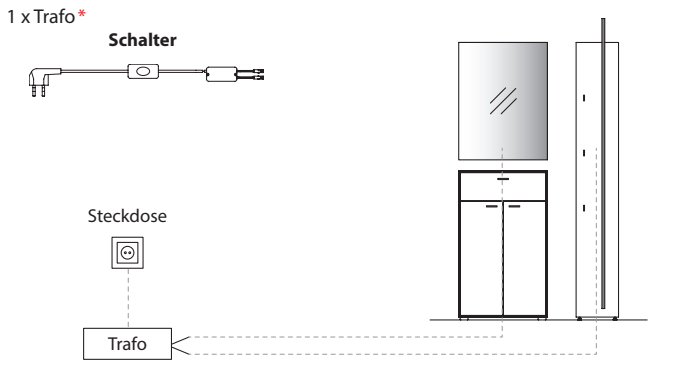

SCHALTKREISE

Übersicht der möglichen Schaltkreise

Für Steckdose mit Trafo über Schalter