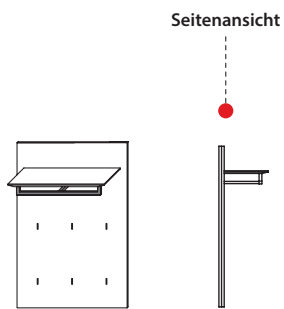

WANDGARDEROBEN

Wandgarderobe

- 1 Kleiderstange
- 6 Kleiderhaken
- 1 Holzboden