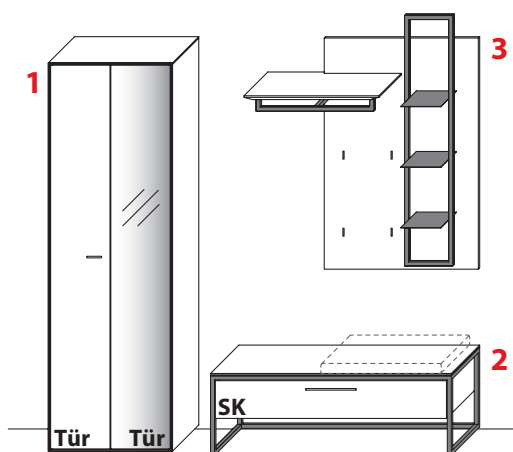

KOMBINATION 1006 | SPIEGELSEITIG 1106

B 201,9 cm | H 210,3 cm | T 41,0 cm / 37,0 cm / 35,5 cm (Breite inkl. 1 x 20 cm Abstand)

1 TYPE 6543 (B 61,9 cm)	Wildeiche	€
Holzboden	Art.-Nr. 8638	je €
Z-Metallboden	Art.-Nr. 8635	je €

2 TYPE 1251 (B 120,0 cm)	Wildeiche	€
Sitzpolster (B 60,0 cm x T 37,0 cm x H 6,0 cm)	Art.-Nr. 1060	€
Vollauszug	Art.-Nr. Z089	€

3 TYPE 14003 (B 106,8 cm)	Wildeiche	€
LED-Rahmen-Beleuchtung 14,5 W inkl. Trafo und Schalter	Art.-Nr. 140B	€
Funkdimmer anstatt Schalter	Art.-Nr. 8212	€

Gesamtpreis Kombination	Wildeiche	€
- ohne Zubehör -	Balkeneiche	€