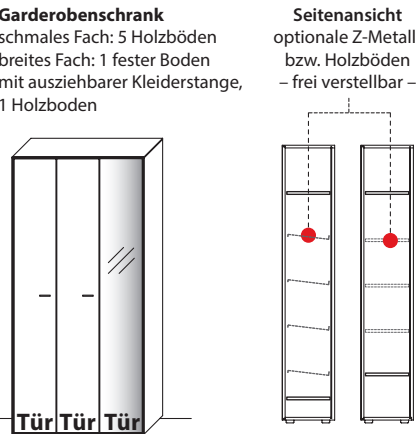

Garderobenschrank

schmales Fach: 5 Holzböden
breites Fach: 1 fester Boden
mit ausziehbarer Kleiderstange,
1 Holzboden

B 91,9 cm x H 195,9 cm x T 37,0 cm

	Art.-Nr.	Wildeiche €	Balkeneiche €
TYPE 6843 (Spiegeltür rechts)			
TYPE 6844 (Spiegeltür links)			
Holzboden schmal	Art.-Nr. 8338	je €	
Holzboden breit	Art.-Nr. 8638	je €	
Z-Metallboden	Art.-Nr. 8635	je €	

Garderobenschrank

schmales Fach: 5 Holzböden
breites Fach: 1 fester Boden
mit ausziehbarer Kleiderstange,
1 Holzboden