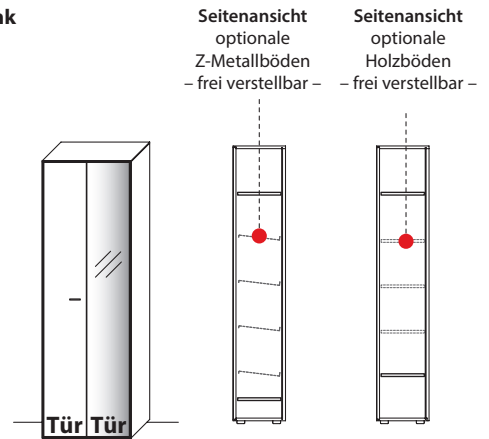

Garderobenschrank

1 fester Boden mit
ausziehbarer
Kleiderstange
1 Holzboden

B 61,9 cm x H 195,9 cm x T 37,0 cm

	Art.-Nr.	Wildeiche €	Balkeneiche €
TYPE 6543 (Spiegeltür rechts)			
TYPE 6544 (Spiegeltür links)			
Holzboden	Art.-Nr. 8638	je €	
Z-Metallboden	Art.-Nr. 8635	je €	

Garderobenschrank

schmales Fach: 5 Holzböden
breites Fach: 1 fester Boden mit
ausziehbarer Kleiderstange,
1 Holzboden