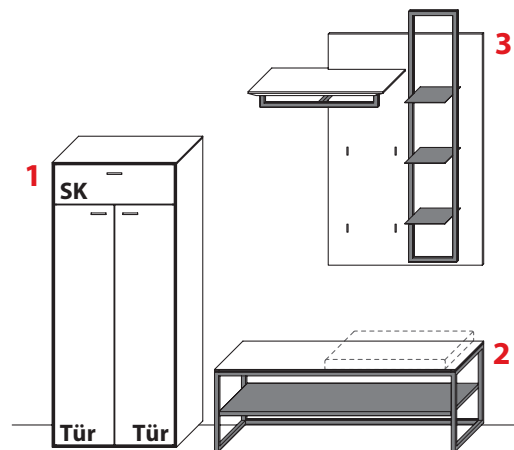

KOMBINATION 1005 | SPIEGELSEITIG 1105

B 201,9 cm | H 209,9 cm | T 41,0 cm / 37,0 cm / 35,5 cm (Breite inkl. 1 x 20 cm Abstand)

1 TYPE 4552 (B 61,9 cm)	Wildeiche	€
Holzboden	Art.-Nr. 8638	je €
Z-Metallboden	Art.-Nr. 8635	je €
Vollauszug	Art.-Nr. Z089	€

2 TYPE 1250 (B 120,0 cm)	Wildeiche	€
Sitzpolster (B 60,0 cm x T 37,0 cm x H 6,0 cm)	Art.-Nr. 1060	€

3 TYPE 14003 (B 106,8 cm)	Wildeiche	€
LED-Rahmen-Beleuchtung 14,5 W inkl. Trafo und Schalter	Art.-Nr. 140B	€
Funkdimmer anstatt Schalter	Art.-Nr. 8212	€

Gesamtpreis Kombination	Wildeiche	€
- ohne Zubehör -	Balkeneiche	€