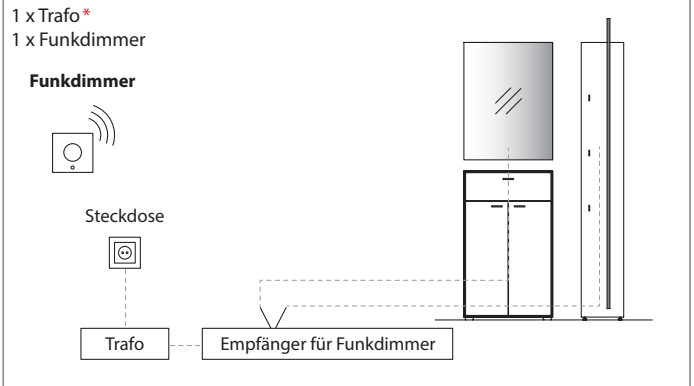

Für Steckdose mit Trafo über Funkdimmer