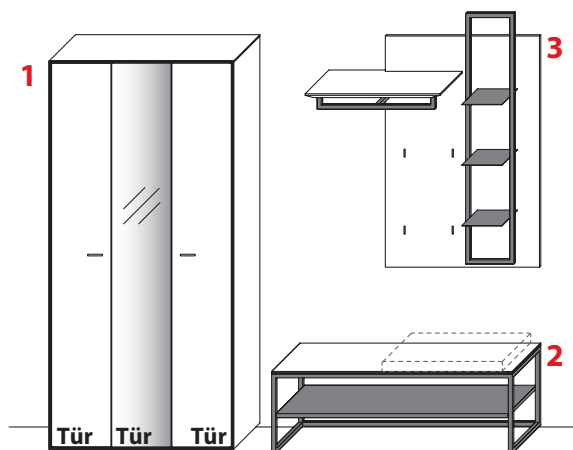

KOMBINATION 1009 | SPIEGELSEITIG 1109

B 231,9 cm | H 210,3 cm | T 41,0 cm / 37,0 cm / 35,5 cm (Breite inkl. 1 x 20 cm Abstand)

1 TYPE 6842 (B 91,9 cm)		Wildeiche	€
		Balkeneiche	€
Holzboden schmal	Art.-Nr. 8338	je €	
Holzboden breit	Art.-Nr. 8638	je €	
Z-Metallboden	Art.-Nr. 8635	je €	

2 TYPE 1250 (B 120,0 cm)		Wildeiche	€
Sitzpolster (B 60,0 cm x T 37,0 cm x H 6,0 cm)	Art.-Nr. 1060	€	

3 TYPE 14003 (B 106,8 cm)		Wildeiche	€
		Balkeneiche	€
LED-Rahmen-Beleuchtung 14,5 W inkl. Trafo und Schalter	Art.-Nr. 140B	€	
Funkdimmer anstatt Schalter	Art.-Nr. 8212	€	

Gesamtpreis Kombination	Wildeiche	€
- ohne Zubehör -	Balkeneiche	€