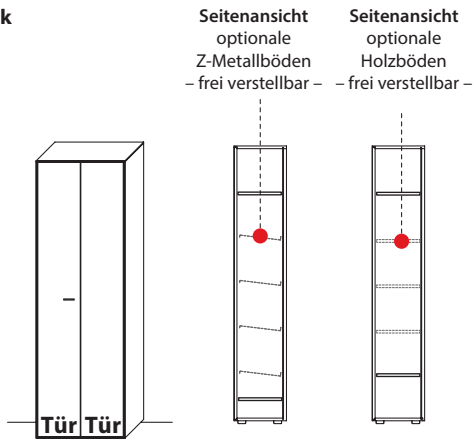

GARDEROBENSCHRÄNKE

Garderobenschrank

1 fester Boden
mit ausziehbarer
Kleiderstange
1 Holzboden

B 61,9 cm x H 195,9 cm x T 37,0 cm

	Art.-Nr.	Wildeiche €	Balkeneiche €
TYPE 6540			
Holzboden	Art.-Nr. 8638	je €	
Z-Metallboden	Art.-Nr. 8635	je €