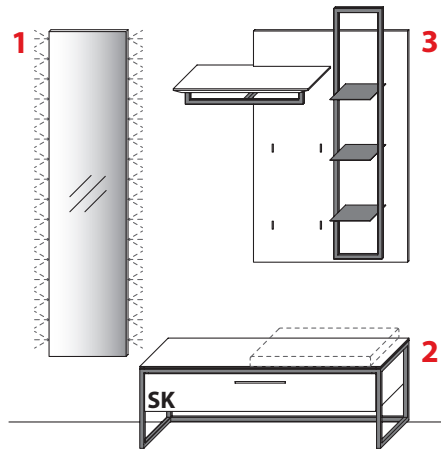

KOMBINATION 1003 | SPIEGELSEITIG 1103

B 178,4 cm | H 209,9 cm | T 41,0 cm / 35,5 cm / 2,7 cm (Breite inkl. 1 x 20 cm Abstand)

1 TYPE 2360 (B 38,4 cm)		€
LED-Ambiente-Beleuchtung 15,4 W inkl. Trafo und Schalter	Art.-Nr. 236B	€
Funkdimmer anstatt Schalter	Art.-Nr. 8212	€

2 TYPE 1251 (B 120,0 cm)	Wildeiche	€
	Balkeneiche	€
Sitzpolster (B 60,0 cm x T 37,0 cm x H 6,0 cm)	Art.-Nr. 1060	€
Vollauszug	Art.-Nr. Z089	€

3 TYPE 14003 (B 106,8 cm)	Wildeiche	€
	Balkeneiche	€
LED-Rahmen-Beleuchtung 14,5 W inkl. Trafo und Schalter	Art.-Nr. 140B	€
Funkdimmer anstatt Schalter	Art.-Nr. 8212	€

Gesamtpreis Kombination	Wildeiche	€
- ohne Zubehör -	Balkeneiche	€