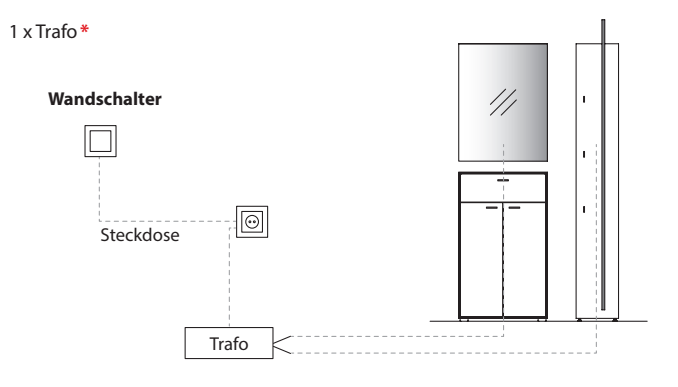

SCHALTKREISE

Übersicht der möglichen Schaltkreise

Für Steckdose mit Trafo über Schalter

Für Steckdose mit Trafo über Funkdimmer

Für schaltbare Steckdose/n mit Trafo über Wandschalter

Die Beleuchtung wird mit einer ausreichenden Anzahl an Trafos, inklusive einem Schalter, geliefert. Optional kann der Schalter durch einen Funkdimmer ersetzt werden, sodass Sie die Beleuchtung bequem vom Sofa aus steuern können. Diesbezüglich sollte dem Auftrag unbedingt eine Planungsskizze hinzugefügt werden.