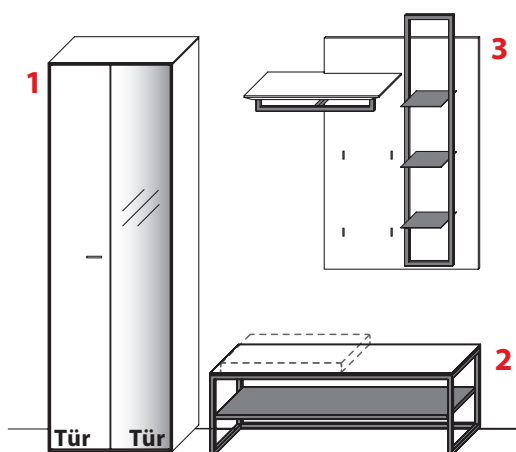

KOMBINATION 1007 | SPIEGELSEITIG 1107

B 201,9 cm | H 210,3 cm | T 41,0 cm / 37,0 cm / 35,5 cm (Breite inkl. 1 x 20 cm Abstand)

1 TYPE 6543 (B 61,9 cm)	Wildeiche	€
	Balkeneiche	€
Holzboden	Art.-Nr. 8638	je €
Z-Metallboden	Art.-Nr. 8635	je €

2 TYPE 1250 (B 120,0 cm)	Wildeiche	€
	Balkeneiche	€
Sitzpolster (B 60,0 cm x T 37,0 cm x H 6,0 cm)	Art.-Nr. 1060	€

3 TYPE 14003 (B 106,8 cm)	Wildeiche	€
	Balkeneiche	€
LED-Rahmen-Beleuchtung 14,5W inkl. Trafo und Schalter	Art.-Nr. 140B	€
Funkdimmer anstatt Schalter	Art.-Nr. 8212	€

Gesamtpreis Kombination	Wildeiche	€
- ohne Zubehör -	Balkeneiche	€