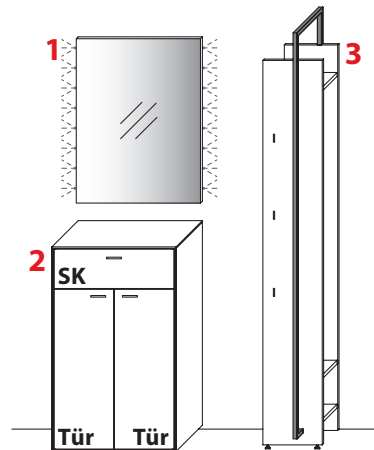

B 130,7 cm | H 210,3 cm | T 38,4 cm / 37,0 cm / 2,7 cm (Breite inkl. 1 x 40 cm Abstand)

1 TYPE 2580 (B 61,9 cm)		€
LED-Ambiente-Beleuchtung 7,6W inkl. Trafo und Schalter	Art.-Nr. 258B	€
Funkdimmer anstatt Schalter	Art.-Nr. 8212	€