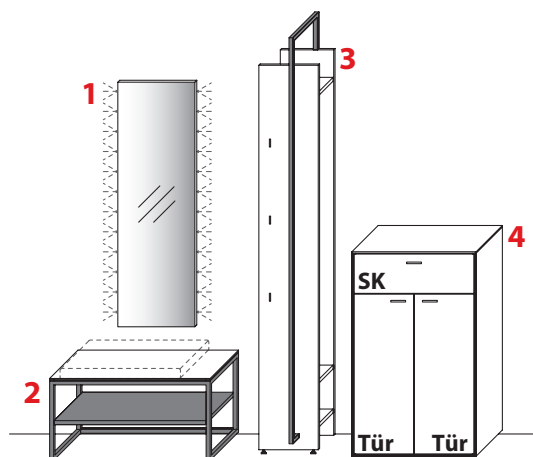

Gesamtpreis Kombination	Wildeiche	€
- ohne Zubehör -	Balkeneiche	€

KOMBINATION 1012 | SPIEGELSEITIG 1112

B 210,7 cm | H 210,3 cm | T 41,0 cm / 38,4 cm / 37,0 cm / 2,7 cm

(Breite inkl. 2 x 20 cm Abstand)

1 TYPE 2320 (B 38,4 cm)	€
LED-Ambiente-Beleuchtung 11,8 W inkl. Trafo und Schalter	Art.-Nr. 232B €
Funkdimmer anstatt Schalter	Art.-Nr. 8212 €