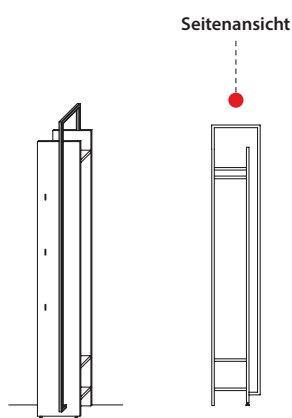

Wandgarderobe

- 1 Kleiderstange
- 3 Kleiderhaken
- 3 Holzböden (hinter Paneel)