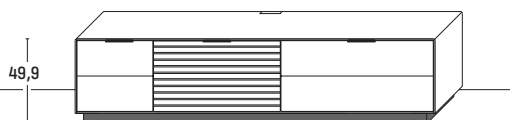

Darstellung mit Sockel: