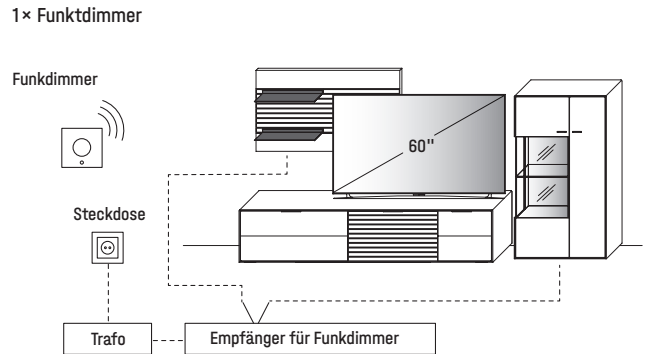

FÜR STECKDOSE MIT TRAFU ÜBER FUNKDIMMER