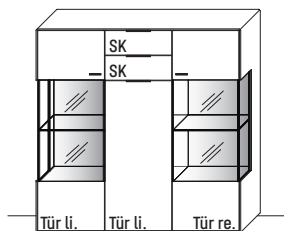

B 136,9 × H 138,3 × T 37,1 cm
8 Böden / 11 Fächer

	Erle	€
	Wildeiche	€
TYPE 4340		
Vollauszug für 2 Zargen	Art.-Nr. Z090	€
Sockel, carbonfarbig, H + 4,0 cm	Art.-Nr. 434S	€
Lamellen-Rückwand-Akzent	Art.-Nr. 434LH	€
Lamellen-Rückwand-Akzent mit Mattglas	Art.-Nr. 434LG	€
LED-Rückwand-Beleuchtung 8,0 W	Art.-Nr. 434B	€
Trafo inkl. Schalter mit Stecker (max. 15 W) *	Art.-Nr. 8015	€
Funkdimmer anstatt Schalter *	Art.-Nr. 8212	€
Holz Einlegeboden B 43,0 cm	Art.-Nr. 8438	€