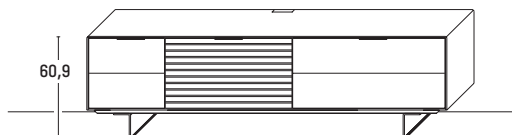

B 241,9 × H 45,9 × T 45,2 cm  
 \* AZ = serienmäßiger Vollauszug  
 1 Holz Einlegeboden hinter Vollauszug

TYPE 1453 (Abbildung)		Erle	€
TYPE 1454 (spiegelseitig)		Wildeiche	€
IR-Repeater mit Aufsteller		Art.-Nr. 8301	€
Netzschalter	Schalter links	Art.-Nr. 8013	€
	Schalter rechts	Art.-Nr. 8014	€
Sockel, carbonfarbig, H + 4,0 cm		Art.-Nr. 145S	€
IR-Repeater, rechts im Sockel eingelassen		Art.-Nr. 8302	€
Fußgestell, H + 15,0 cm		Art.-Nr. 145F	€
Mattglas Front		Art.-Nr. 145MG	€

Darstellung mit Gleitern = Basis

Darstellung mit Sockel:

Darstellung mit Fußgestell:

B 181,9 × H 35,5 × T 37,1 cm  
2 Fächer

	Erle	€
<b>TYPE 11835</b>	<b>Wildeiche</b>	€
Kabeldurchlass	Art.-Nr. 6087	€
Mattglas Front	Art.-Nr. 183MG	€
IR-Repeater mit Aufsteller	Art.-Nr. 8301	€