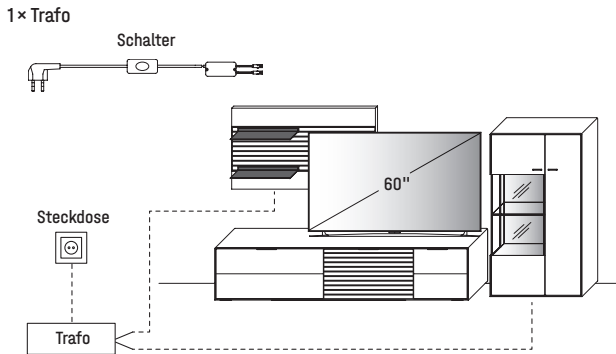

ÜBERSICHT DER MÖGLICHEN SCHALTKREISE

FÜR STECKDOSE MIT TRAFU ÜBER SCHALTER