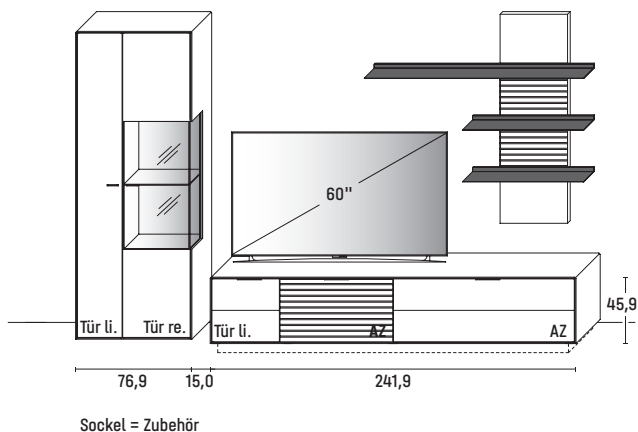

KOMBI 0005 | SPIEGELSEITIG 0105

B 333,8 × H 205,5 × T 45,2 cm

GESAMTPREIS KOMBINATION

- ohne Zubehör -

Erle

Wildeiche

		€
Zeilenschrank	Art.-Nr. 6743	€
Lowboard	Art.-Nr. 1453	€
Paneelregal	Art.-Nr. 8443	€

ZUBEHÖREMPFEHLUNG

Lamellen-Rückwand-Akzent (f. 6743)	Art.-Nr. 644LH	€
Lamellen-Rückwand-Akzent mit Mattglas (f. 6743)	Art.-Nr. 644LG	€
LED-Rückwand-Beleuchtung 4,0 W (f. 6743)	Art.-Nr. 644B	€
LED-Paneelregal-Beleuchtung 5,1 W (f. 8443)	Art.-Nr. 844B	€
Trafo inkl. Schalter mit Stecker (max. 15 W) *	Art.-Nr. 8015	€
Trafo inkl. Schalter mit Stecker (max. 30 W) *	Art.-Nr. 8030	€
Funkdimmer anstatt Schalter *	Art.-Nr. 8212	€
Sockel, carbonfarbig, H + 4,0 cm (f. 1453)	Art.-Nr. 145S	€
Sockel, carbonfarbig, H + 4,0 cm (f. 6743)	Art.-Nr. 474S	€
Fußgestell, H + 15,0 cm (f. 1453)	Art.-Nr. 145F	€
Mattglas Front (f. 1453)	Art.-Nr. 145MG	€

* Bitte ausreichend Trafos und ggf. Funkdimmer mitbestellen. Je Trafo ist ein Funkdimmer erforderlich.