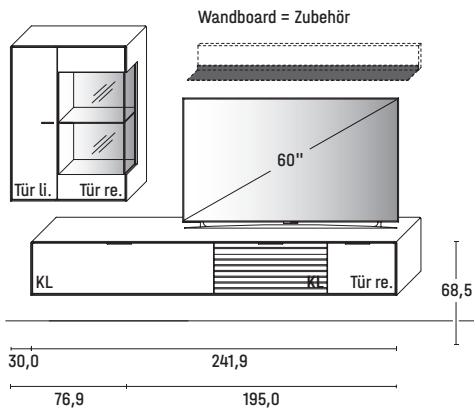

KOMBI 0004 | SPIEGELSEITIG 0104

B 271,9 x H 195,0 x T 37,1 cm

GESAMTPREIS KOMBINATION

Erle   Wildeiche

- ohne Zubehör -		€
Hängeelement	Art.-Nr. 14733	€
Hängelowboard	Art.-Nr. 11434	€

ZUBEHÖREMPFEHLUNG

Wandbord	Art.-Nr. 8145	€
LED-Wandbord-Beleuchtung 5,4 W (f. 8145)	Art.-Nr. 814B	€
Lamellen-Rückwand-Akzent (f. 14733)	Art.-Nr. 443LH	€
Lamellen-Rückwand-Akzent mit Mattglas (f. 14733)	Art.-Nr. 443LG	€
LED-Rückwand-Beleuchtung 4,0 W (f. 14733)	Art.-Nr. 443B	€
Trafo inkl. Schalter mit Stecker (max. 15 W)*	Art.-Nr. 8015	€
Trafo inkl. Schalter mit Stecker (max. 30 W)*	Art.-Nr. 8030	€
Funkdimmer anstatt Schalter*	Art.-Nr. 8212	€
Kabeldurchlass (f. 11434)	Art.-Nr. 6087	€
Mattglas Front (f. 11434)	Art.-Nr. 143MG	€

* Bitte ausreichend Trafos und ggf. Funkdimmer mitbestellen. Je Trafo ist ein Funkdimmer erforderlich.