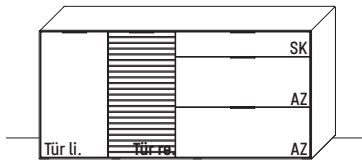

B 181,9 × H 87,9 × T 45,2 cm
1 Boden / 2 Fächer

	Erle	€
TYPE 2853 (Abbildung)	Wildeiche	€
TYPE 2854 (spiegelseitig)		€
Vollauszug für 3 Zargen	Art.-Nr. Z091	€
Sockel, carbonfarbig, H + 4,0 cm	Art.-Nr. 185S	€
Fußgestell, H + 15,0 cm	Art.-Nr. 185F	€
Mattglas Front	Art.-Nr. 285MG	€
Besteckeinsatz f. Schubkasten	Art.-Nr. 8191	€
Holz Einlegeboden B 88,0 cm	Art.-Nr. 8848	€