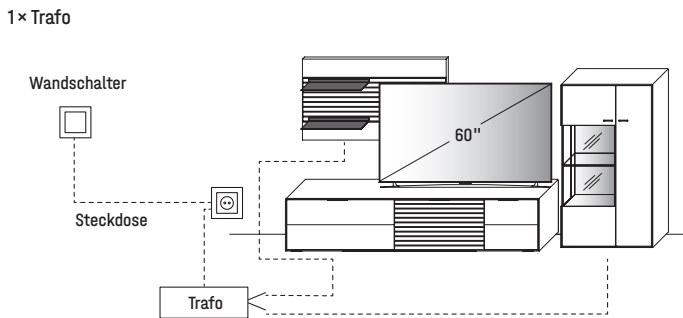

ÜBERSICHT DER MÖGLICHEN SCHALTKREISE

FÜR STECKDOSE MIT TRAFU ÜBER SCHALTER

FÜR STECKDOSE MIT TRAFU ÜBER FUNKDIMMER

FÜR SCHALTBARE STECKDOSE/N MIT TRAFU ÜBER WANDSCHALTER

Bitte am Ende Ihrer Planung die Gesamtwattzahl ermitteln und den/die entsprechende(n) LED-Trafo(s) sowie die gewünschte Schaltervariante(n) definieren. Optional kann der Schalter durch einen Funkdimmer ersetzt werden, sodass Sie die Beleuchtung per Fernbedienung bequem vom Sofa aus steuern können. Diesbezüglich sollte dem Auftrag unbedingt eine Planungsskizze hinzugefügt werden.