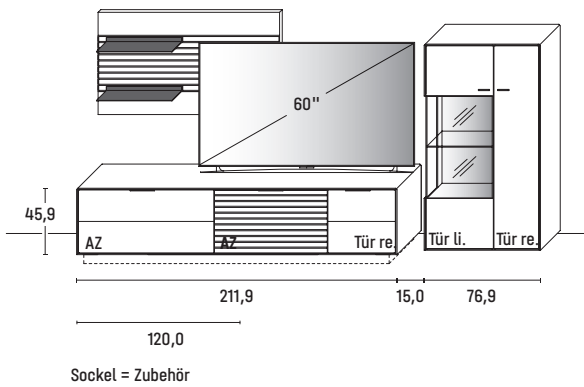

KOMBI 0002 | SPIEGELSEITIG 0102

B 303,8 × H 148,0 × T 45,2 cm

GESAMTPREIS KOMBINATION

		Erle	Wildeiche
- ohne Zubehör -		€	
Lowboard	Art.-Nr. 1154	€	
Paneelboard	Art.-Nr. 8224	€	
Highboard	Art.-Nr. 4744	€	

ZUBEHÖREMPFEHLUNG

Lamellen-Rückwand-Akzent (f. 4744)	Art.-Nr. 443LH	€	
Lamellen-Rückwand-Akzent mit Mattglas (f. 4744)	Art.-Nr. 443LG	€	
LED-Rückwand-Beleuchtung 4,0 W (f. 4744)	Art.-Nr. 443B	€	
LED-Paneelboard-Beleuchtung 3,4 W (f. 8224)	Art.-Nr. 822B	€	
Trafo inkl. Schalter mit Stecker (max. 15 W) *	Art.-Nr. 8015	€	
Trafo inkl. Schalter mit Stecker (max. 30 W) *	Art.-Nr. 8030	€	
Funkdimmer anstatt Schalter *	Art.-Nr. 8212	€	
Sockel, carbonfarbig, H + 4,0 cm (f. 1154)	Art.-Nr. 115S	€	
Sockel, carbonfarbig, H + 4,0 cm (f. 4744)	Art.-Nr. 474S	€	
Fußgestell, H + 15,0 cm (f. 1154)	Art.-Nr. 115F	€	
Mattglas Front (f. 1154)	Art.-Nr. 115MG	€	
Mattglas (oben & unten f. 8224)	Art.-Nr. 822MG	€	

* Bitte ausreichend Trafos und ggf. Funkdimmer mitbestellen. Je Trafo ist ein Funkdimmer erforderlich.