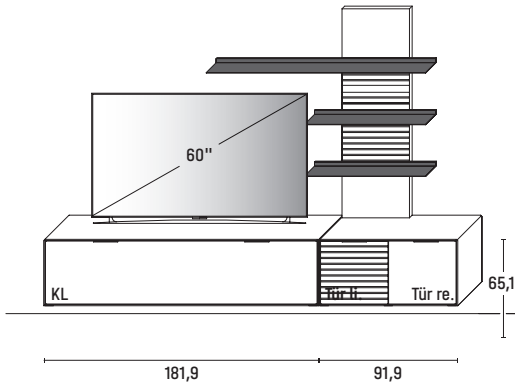

KOMBI 0003 | SPIEGELSEITIG 0103

B 273,8 x H 203,3 x T 37,1 cm

GESAMTPREIS KOMBINATION

Erle   Wildeiche

- ohne Zubehör -		€
Hängelowboard	Art.-Nr. 11835	€
Hängelowboard	Art.-Nr. 11933	€
Paneelregal	Art.-Nr. 8443	€

ZUBEHÖREMPFEHLUNG

LED-Paneelregal-Beleuchtung 5,1 W (f. 8443)	Art.-Nr. 844B	€
Trafo inkl. Schalter mit Stecker (max. 15 W)*	Art.-Nr. 8015	€
Funkdimmer anstatt Schalter*	Art.-Nr. 8212	€
Kabeldurchlass (f. 11835)	Art.-Nr. 6087	€
Mattglas Front (f. 11835)	Art.-Nr. 183MG	€
Mattglas Front (f. 11933)	Art.-Nr. 193MG	€