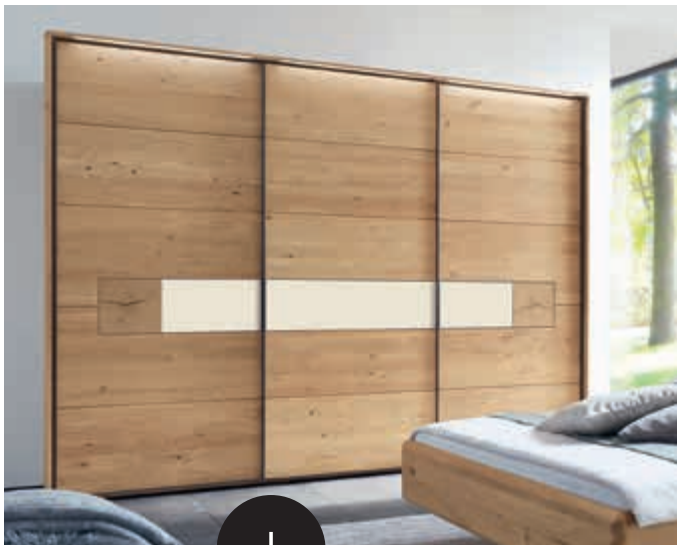

Große Zubehör-Übersicht für
Kleiderschränke ab Seite 34.