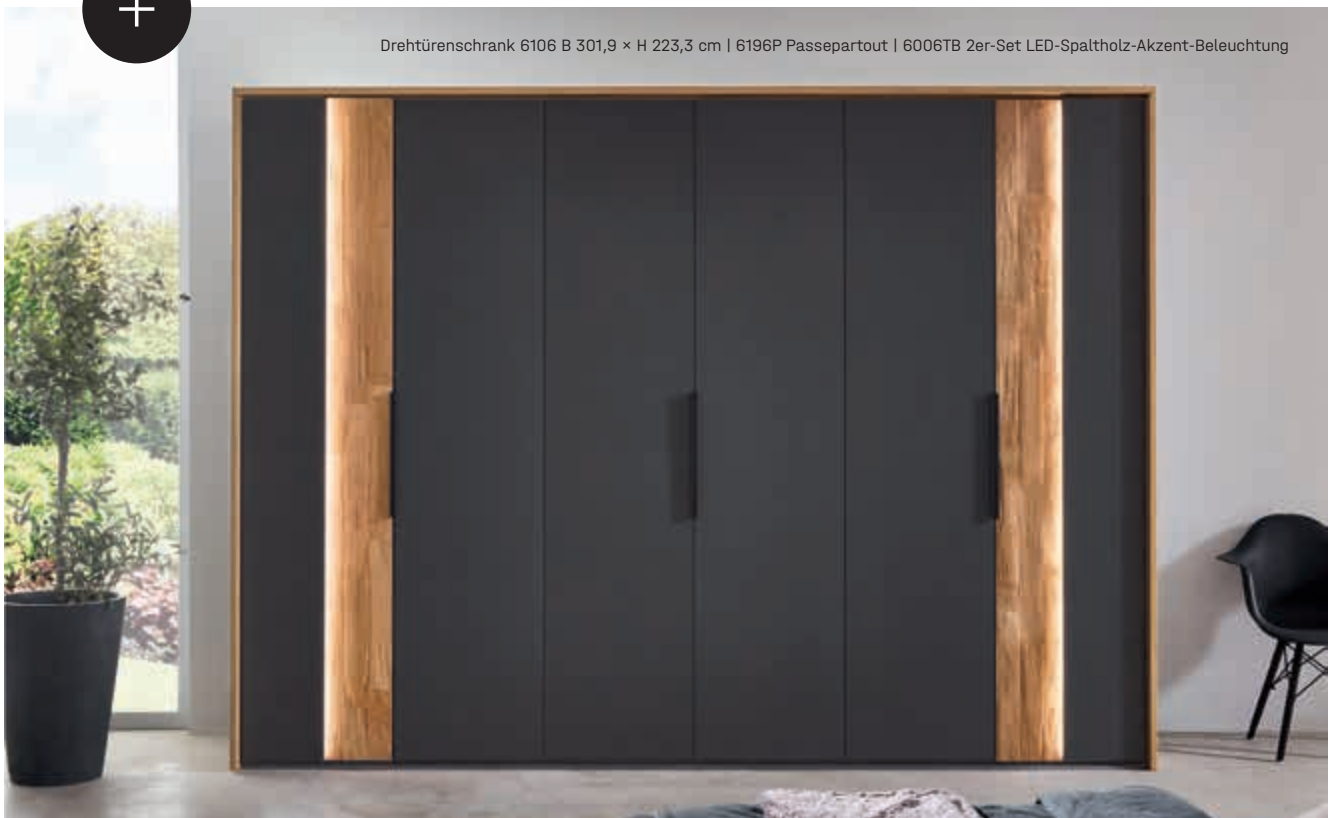

Auch ohne
Spaltholz-Akzent
erhältlich!

Kleiderschrank 6006 B 301,9 × H 223,3 cm | 6196PB Passepartout mit LED-Stabbeleuchtung

Drehtürenschränk 6106 B 301,9 × H 223,3 cm | 6196P Passepartout | 6006TB 2er-Set LED-Spaltholz-Akzent-Beleuchtung