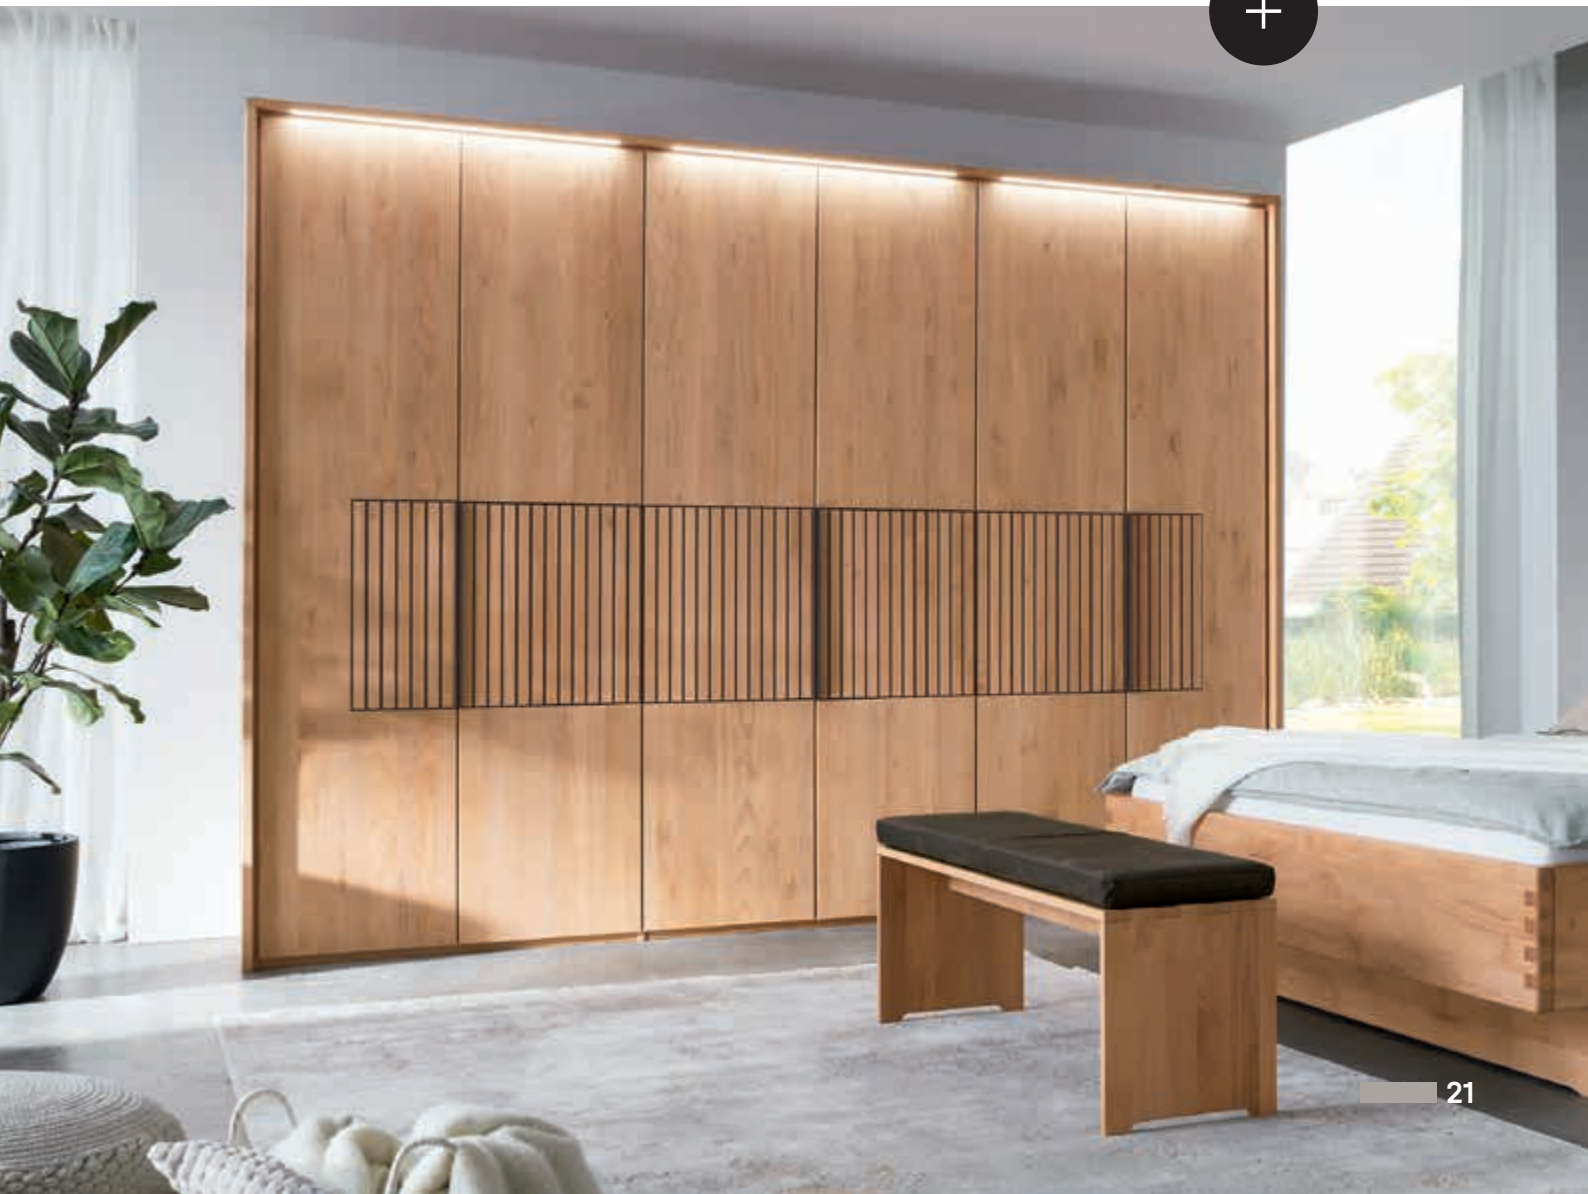

Kommode 3652MG1 B 61,5 × H 104,9 cm

Kommode 2952MG1 B 91,5 × H 84,7 cm

Für weitere
Modellinfos
QR-Code
scannen.

Die Qual der Wahl! Es gibt drei Kleiderschrank-Designausführungen, zwischen denen Sie auswählen können. Kleiderschränke mit optionalen Mattglas-Außentüren, Kleiderschränke mit Lamellen-Abschlussüren und auf Wunsch Kleiderschränke mit durchgehendem Lamellen-Akzent.

Große Zubehör-Übersicht für Kleiderschränke ab Seite 34.

Kleiderschrank 6206 B 301,9 × H 223,3 cm | Passepartout mit LED-Stabbeleuchtung 6006PB

DER STIL DER BERGE

WSM 3100

Ein Massivholz-Schlafzimmer in alpinem Design – das finden Sie bei WSM3100. Die schönen Kaminholz-Akzente sind das spannende Highlight dieser Serie. Der Akzent findet sich am Bett, an den Paneelaufsätzen des Bettes und am Kleiderschrank. Im Zusammenspiel mit den cubanitfarbenen Mattglas-Applikationen wird ein spannender Kontrast