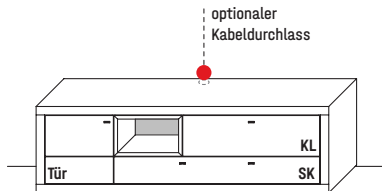

B 204,2 x H 61,2 x T 54,9 cm

TYPE 1053 (Abbildung) TYPE 1054 (spiegelseitig)	Wildeiche	€
LED-Beleuchtung 3,0 W	Art.-Nr. 93050	€
LED-Trafo (max. 15 W)	Art.-Nr. 8015	€
Funkdimmer*	Art.-Nr. 8212	€
Mattierter Parsolspiegel-Akzent für Fach (f. 1053)	Art.-Nr. 105MP	€
IR-Repeater mit Aufsteller	Art.-Nr. 8301	€
Netzschalter für vier Geräte		
Schalter links	Art.-Nr. 8013	€
Schalter rechts	Art.-Nr. 8014	€
Vollauszug für 2 Zargen	Art.-Nr. Z090	€
Kabeldurchlass	Art.-Nr. 6087	€