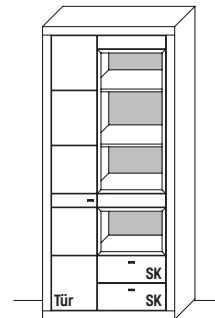

Holz Einlegeboden für B 40 cm Art.-Nr. 0408 je €

Abbildung mit optionalen Parsolspiegel-Akzenten.

Weiteres Zubehör wie  
"durchgehende Lochbohrreihe"  
oder "Zusatz-Glas-E-Böden"  
auf letzter Seite.

B 92,2 x H 205,2 x T 42,1 cm  
4 Böden / 5 Fächer / 4 offene Fächer