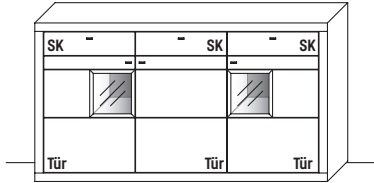

Abbildung mit optionalen Parsolspiegel-Akzenten.

B 204,2 x H 111,6 x T 42,1 cm
3 Böden / 6 Fächer

TYPE 2041	Wildeiche	€
LED-Beleuchtung 3,0 W	Art.-Nr. 9132	€
LED-Trafo (max. 15 W) *	Art.-Nr. 8015	€
Funkdimmer *	Art.-Nr. 8212	€
Mattierter Parsolspiegel-Akzent für Vitrinenausschnitt	Art.-Nr. 204MP	€
Vollauszug für 1 Zarge	Art.-Nr. Z087	je €
Schubkasteneinsatz, B 64 cm	Art.-Nr. 0601	je €
Holz Einlegeboden für B 76 cm	Art.-Nr. 0708	je €

Abbildung mit optionalen Parsolspiegel-Akzenten.