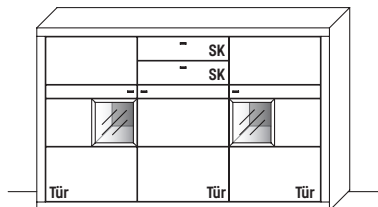

Abbildung mit optionalen Parsolspiegel-Akzenten.

B 204,2 x H 128,4 x T 42,1 cm
5 Böden / 8 Fächer

TYPE 3040	Wildeiche	€
LED-Beleuchtung 3,0 W	Art.-Nr. 9132	€
LED-Trafo (max. 15 W) *	Art.-Nr. 8015	€
Funkdimmer *	Art.-Nr. 8212	€
Mattierter Parsolspiegel-Akzent für Vitrinenausschnitt	Art.-Nr. 204MP	€
Vollauszug für 1 Zarge	Art.-Nr. Z087	je €
Schubkasteneinsatz, B 64 cm	Art.-Nr. 0601	je €
Holz Einlegeboden für B 76 cm	Art.-Nr. 0708	je €