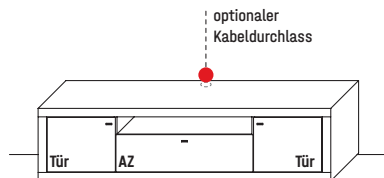

B 204,2 x H 51,6 x T 54,9 cm

TYPE 1051	Wildeiche
LED-Beleuchtung 4,5 W	Art.-Nr. 93100
LED-Trafo (max. 15 W)	Art.-Nr. 8015
Funkdimmer*	Art.-Nr. 8212
IR-Repeater mit Aufsteller	Art.-Nr. 8301
Netzschalter für vier Geräte	
Schalter links	Art.-Nr. 8013
Schalter rechts	Art.-Nr. 8014
Vollauszug für 1 Zarge	Art.-Nr. Z087
Kabeldurchlass	Art.-Nr. 6087