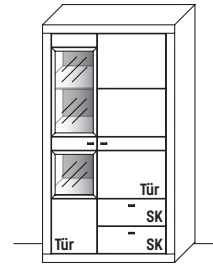

Abbildung mit optionalen Parsolspiegel-Akzenten.

B 92,2 x H 166,8 x T 42,1 cm
5 Böden / 7 Fächer

TYPE 4983 (Holz-Glastür links)
TYPE 4984 (Holz-Glastür rechts)   **Wildeiche**   €

LED-Beleuchtung 4,9 W	Art.-Nr. 9231	€
LED-Trafo (max. 15 W) *	Art.-Nr. 8015	€
Funkdimmer *	Art.-Nr. 8212	€
Mattierter Parsolspiegel-Akzent für Vitrinenausschnitt	Art.-Nr. 493MP	€
Vollauszug für 1 Zarge	Art.-Nr. Z087	je €
Holz Einlegeboden für B 60 cm	Art.-Nr. 0608	je €
Holz Einlegeboden für B 40 cm	Art.-Nr. 0408	je €