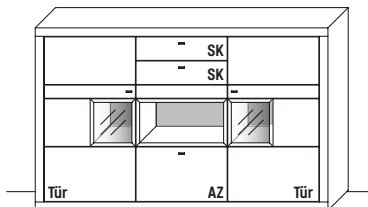

Abbildung mit optionalen Parsolspiegel-Akzenten.

B 204,2 x H 128,4 x T 42,1 cm
4 Böden / 6 Fächer (hinter Türen) / 1 offenes Fach

TYPE 3041	Wildeiche	€
LED-Beleuchtung 3,0 W	Art.-Nr. 9132	€
LED-Trafo (max. 15 W) *	Art.-Nr. 8015	€
Funkdimmer *	Art.-Nr. 8212	€
Mattierter Parsolspiegel-Akzent für Vitrinenausschnitt und Fach	Art.-Nr. 304MP	€
Vollauszug für 1 Zarge	Art.-Nr. Z087	je €
Schubkasteneinsatz, B 64 cm	Art.-Nr. 0601	je €
Holz Einlegeboden für B 76 cm	Art.-Nr. 0708	je €