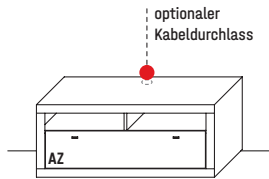

B 124,2 x H 51,6 x T 54,9 cm

TYPE 1251	Wildeiche	€
LED-Beleuchtung 6,0 W	Art.-Nr. 93120	€
LED-Trafo (max. 15 W)	Art.-Nr. 8015	€
Funkdimmer*	Art.-Nr. 8212	€
IR-Repeater mit Aufsteller	Art.-Nr. 8301	€
Netzschalter für vier Geräte		
Schalter links	Art.-Nr. 8013	€
Schalter rechts	Art.-Nr. 8014	€
Vollauszug für 2 Zargen	Art.-Nr. Z090	€
Kabeldurchlass	Art.-Nr. 6087	€