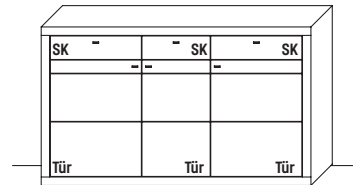

B 188,2 x H 111,6 x T 42,1 cm
3 Böden / 6 Fächer

TYPE 2851 **Wildeiche** €

Vollauszug für 1 Zarge	Art.-Nr. Z087	je €
Schubkasteneinsatz, B 48 cm	Art.-Nr. 0401	€
Schubkasteneinsatz, B 64 cm	Art.-Nr. 0601	je €
Holz Einlegeboden für B 40 cm	Art.-Nr. 0408	je €
Holz Einlegeboden für B 76 cm	Art.-Nr. 0708	je €

Abbildung mit optionalen Parsolspiegel-Akzenten.