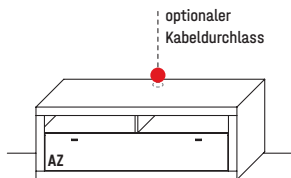

B 140,2 x H 51,6 x T 54,9 cm

TYPE 1451	Wildeiche	€
LED-Beleuchtung 7,0 W	Art.-Nr. 93140	€
LED-Trafo (max. 15 W)	Art.-Nr. 8015	€
Funkdimmer*	Art.-Nr. 8212	€
IR-Repeater mit Aufsteller	Art.-Nr. 8301	€
Netzschalter für vier Geräte		
Schalter links	Art.-Nr. 8013	€
Schalter rechts	Art.-Nr. 8014	€
Vollauszug für 2 Zargen	Art.-Nr. Z090	€
Kabeldurchlass	Art.-Nr. 6087	€