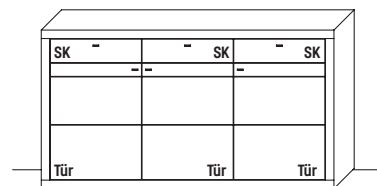

B 204,2 x H 111,6 x T 42,1 cm
3 Böden / 6 Fächer

TYPE 2051 **Wildeiche** €

Vollauszug für 1 Zarge	Art.-Nr. Z087	je €
Schubkasteneinsatz, B 64 cm	Art.-Nr. 0601	je €
Holz Einlegeboden für B 76 cm	Art.-Nr. 0708	je €

* Bitte ausreichend Trafos und Funksteuerungen mitbestellen. Weitere Schaltervarianten finden Sie auf Seite 30.