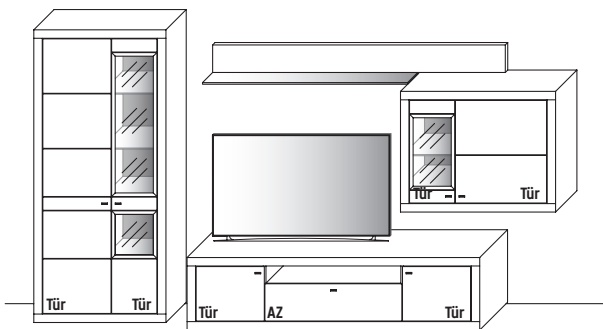

KOMBI 0003 | SPIEGELSEITIG 0103

Abbildung mit optionalen Parsolspiegel-Akzenten.

B 364,8 x H 205,2 x T 54,9 / 42,1 cm
(Breite inkl. 1 x 20 cm Abstand)

GESAMTPREIS KOMBINATION

- ohne Zubehör -

	Wildeiche	€
Kombi-Schrank	Art.-Nr. 5924	€
TV-Unterteil	Art.-Nr. 1051	€
Hängeelement	Art.-Nr. 2123	€
Anbau L-Wandbord	Art.-Nr. 0203	€

ZUBEHÖREMPFEHLUNG

LED-Beleuchtung 6,8 W (f. 5924)	Art.-Nr. 9331	€
LED-Beleuchtung 4,5 W (f. 1051)	Art.-Nr. 93100	€
LED-Beleuchtung 3,0 W (f. 2123)	Art.-Nr. 9301	€
LED-Wandbord-Beleuchtung 9,2 W (f. 0203)	Art.-Nr. 9003	€
LED-Trafo (max. 15 W) *	Art.-Nr. 8015	je €
LED-Trafo (max. 30 W) *	Art.-Nr. 8030	je €
Funkdimmer*	Art.-Nr. 8212	je €
Mattierter Parsolspiegel-Akzent für Vitrinenaus. (f. 5924)	Art.-Nr. 592MP	€
Mattierter Parsolspiegel-Akzent für Vitrinenaus. (f. 2123)	Art.-Nr. 212MP	€
Kabeldurchlass (f. 1051)	Art.-Nr. 6087	€