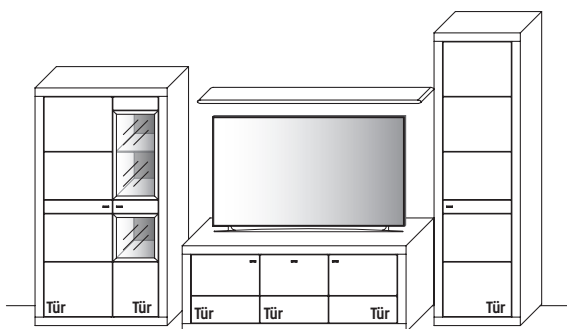

KOMBI 0021 | SPIEGELSEITIG 0121

Abbildung mit optionalen Parsolspiegel-Akzenten.

B 338,6 x H 205,2 x T 54,9 / 42,1 / 25,0 cm

GESAMTPREIS KOMBINATION

- ohne Zubehör -

	Wildeiche	€
Highboard	Art.-Nr. 4934	€
TV-Unterteil	Art.-Nr. 1550	€
Wandbord	Art.-Nr. 8150	€
Zeilenschrank	Art.-Nr. 5654	€

ZUBEHÖREMPFEHLUNG

LED-Beleuchtung 4,9 W (f. 4934)	Art.-Nr. 9231	€
LED-Trafo (max. 15 W) *	Art.-Nr. 8015	je €
Funkdimmer *	Art.-Nr. 8212	je €
Mattierter Parsolspiegel-Akzent für Vitrinenaus. (f. 4934)	Art.-Nr. 493MP	€
Kabeldurchlass (f. 1550)	Art.-Nr. 6087	€