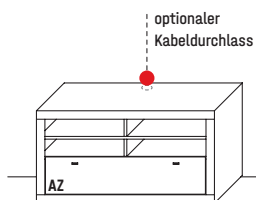

B 124,2 x H 65,5 x T 54,9 cm

TYPE 1252	Wildeiche
LED-Beleuchtung 6,0 W	Art.-Nr. 93120
LED-Trafo (max. 15 W)	Art.-Nr. 8015
Funkdimmer*	Art.-Nr. 8212
IR-Repeater mit Aufsteller	Art.-Nr. 8301
Netzschalter für vier Geräte	
Schalter links	Art.-Nr. 8013
Schalter rechts	Art.-Nr. 8014
Vollauszug für 2 Zargen	Art.-Nr. Z090
Kabeldurchlass	Art.-Nr. 6087