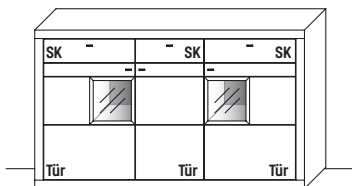

B 188,2 x H 111,6 x T 42,1 cm
3 Böden / 6 Fächer

TYPE 2841 **Wildeiche** €

LED-Beleuchtung 3,0 W	Art.-Nr. 9132	€
LED-Trafo (max. 15 W) *	Art.-Nr. 8015	€
Funkdimmer *	Art.-Nr. 8212	€
Mattierter Parsolspiegel-Akzent für Vitrinenausschnitt	Art.-Nr. 204MP	€
Vollauszug für 1 Zarge	Art.-Nr. Z087	je €
Schubkasteneinsatz, B 48 cm	Art.-Nr. 0401	€
Schubkasteneinsatz, B 64 cm	Art.-Nr. 0601	je €
Holz Einlegeboden für B 40 cm	Art.-Nr. 0408	je €
Holz Einlegeboden für B 76 cm	Art.-Nr. 0708	je €