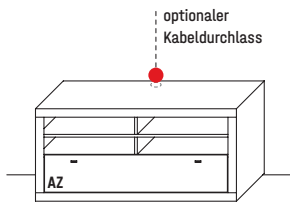

B 140,2 x H 65,5 x T 54,9 cm

TYPE 1452	Wildeiche	€
LED-Beleuchtung 7,0 W	Art.-Nr. 93140	€
LED-Trafo (max. 15 W)	Art.-Nr. 8015	€
Funkdimmer*	Art.-Nr. 8212	€
IR-Repeater mit Aufsteller	Art.-Nr. 8301	€
Netzschalter für vier Geräte		
Schalter links	Art.-Nr. 8013	€
Schalter rechts	Art.-Nr. 8014	€
Vollauszug für 2 Zargen	Art.-Nr. Z090	€
Kabeldurchlass	Art.-Nr. 6087	€