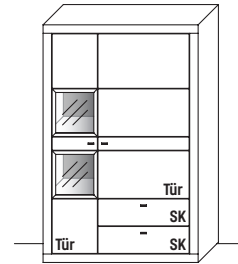

Abbildung mit optionalen Parsolspiegel-Akzenten.

B 108,2 x H 166,8 x T 42,1 cm
5 Böden / 7 Fächer

TYPE 4073 (Holz-Glastür links)
TYPE 4074 (Holz-Glastür rechts)   **Wildeiche**   €

LED-Beleuchtung 3,0 W	Art.-Nr. 9132	€
LED-Trafo (max. 15 W) *	Art.-Nr. 8015	€
Funkdimmer *	Art.-Nr. 8212	€
Mattierter Parsolspiegel-Akzent für Vitrinenausschnitt	Art.-Nr. 492MP	€
Vollauszug für 1 Zarge	Art.-Nr. Z087	je €
Holz Einlegeboden für B 76 cm	Art.-Nr. 0708	je €
Holz Einlegeboden für B 40 cm	Art.-Nr. 0408	je €