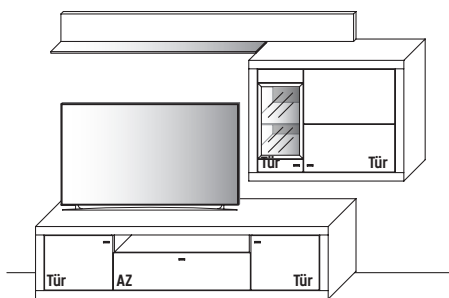

KOMBI 0007 | SPIEGELSEITIG 0107

Abbildung mit optionalen Parsolspiegel-Akzenten.

B 252,6 x H 186,0 x T 54,9 / 42,1 cm

GESAMTPREIS KOMBINATION

- ohne Zubehör -

	Wildeiche	€
TV-Unterteil	Art.-Nr. 1051	€
Hängелеlement	Art.-Nr. 2123	€
Anbau L-Wandbord	Art.-Nr. 0203	€

ZUBEHÖREMPFEHLUNG

LED-Beleuchtung 4,5 W (f. 1051)	Art.-Nr. 93100	€
LED-Beleuchtung 3,0 W (f. 2123)	Art.-Nr. 9301	€
LED-Wandbord-Beleuchtung 9,2 W (f. 0203)	Art.-Nr. 9003	€
LED-Trafo (max. 15 W) *	Art.-Nr. 8015	je €
LED-Trafo (max. 30 W) *	Art.-Nr. 8030	je €
Funkdimmer*	Art.-Nr. 8212	je €
Mattierter Parsolspiegel-Akzent für Vitrinenaus. (f. 2123)	Art.-Nr. 212MP	€
Kabeldurchlass (f. 1451)	Art.-Nr. 6087	€