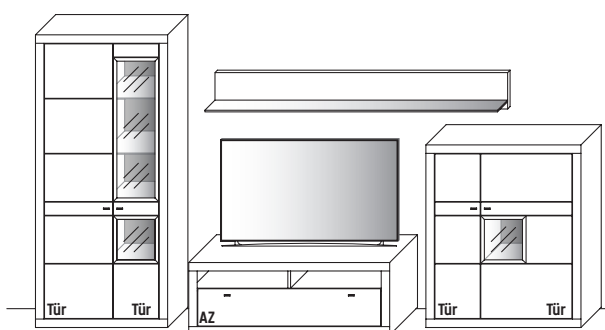

KOMBI 0005 | SPIEGELSEITIG 0105

Abbildung mit optionalen Parsolspiegel-Akzenten.

B 380,6 x H 205,2 x T 54,9 / 42,1 cm
(Breite inkl. 2 x 20 cm Abstand)

GESAMTPREIS KOMBINATION

- ohne Zubehör -

	Wildeiche	€
Kombi-Schrank	Art.-Nr. 5924	€
TV-Unterteil	Art.-Nr. 1451	€
L-Wandbord	Art.-Nr. 0200	€
Highboard	Art.-Nr. 3144	€

ZUBEHÖREMPFEHLUNG

LED-Beleuchtung 6,8 W (f. 5924)	Art.-Nr. 9331	€
LED-Beleuchtung 7,0 W (f. 1451)	Art.-Nr. 93140	€
LED-Wandbord-Beleuchtung 10,0 W (f. 0200)	Art.-Nr. 9002	€
LED-Beleuchtung 1,5 W (f. 3144)	Art.-Nr. 9131	€
LED-Trafo (max. 15 W) *	Art.-Nr. 8015	je €
LED-Trafo (max. 30 W) *	Art.-Nr. 8030	je €
Funkdimmer*	Art.-Nr. 8212	je €
Mattierter Parsolspiegel-Akzent für Vitrinenaus. (f. 5924)	Art.-Nr. 592MP	€
Mattierter Parsolspiegel-Akzent für Vitrinenaus. (f. 3144)	Art.-Nr. 314MP	€
Kabeldurchlass (f. 1451)	Art.-Nr. 6087	€