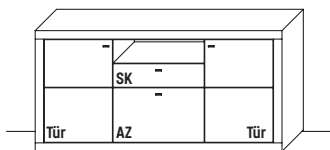

B 172,2 x H 85,2 x T 42,1 cm
2 Böden / 4 Fächer (hinter Türen) / 1 offenes Fach

TYPE 2752	Wildeiche	€
LED-Beleuchtung 3,0 W	Art.-Nr. 93060	€
LED-Trafo (max. 15 W)*	Art.-Nr. 8015	€
Funkdimmer*	Art.-Nr. 8212	€
Vollauszug für 1 Zarge	Art.-Nr. Z087	je €
Holz Einlegeboden für B 60 cm	Art.-Nr. 0608	je €