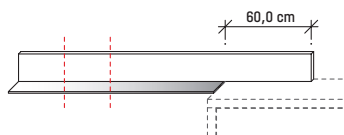

H 25,1 x T 23,2 cm
Stelltiefe 19,6 cm

TYPE 0173 (B 172,2 cm, Glas-Boden links)	TYPE 0174 (B 172,2 cm, Glas-Boden rechts)	Wildeiche	€
LED-Wandbord-Beleuchtung 7,8 W (oben und unten)	Art.-Nr. 9703	€	
LED-Wandbord-Beleuchtung 4,2 W (oben)	Art.-Nr. 9700	€	
LED-Wandbord-Beleuchtung 3,6 W (unten)	Art.-Nr. 9101	€	
LED-Trafo (max. 15 W) *	Art.-Nr. 8015	€	
Funkdimmer *	Art.-Nr. 8212	€	

TYPE 0203 (B 204,2 cm, Glas-Boden links)	TYPE 0204 (B 204,2 cm, Glas-Boden rechts)	Wildeiche	€
LED-Wandbord-Beleuchtung 9,2 W (oben und unten)	Art.-Nr. 9003	€	
LED-Wandbord-Beleuchtung 5,0 W (oben)	Art.-Nr. 9000	€	
LED-Wandbord-Beleuchtung 4,2 W (unten)	Art.-Nr. 9501	€	
LED-Trafo (max. 15 W) *	Art.-Nr. 8015	€	
Funkdimmer *	Art.-Nr. 8212	€