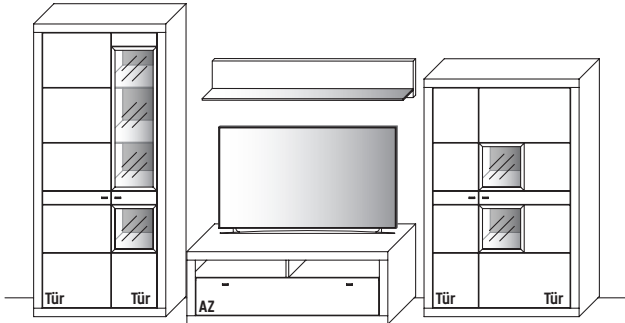

KOMBI 0006 | SPIEGELSEITIG 0106

Abbildung mit optionalen Parsolspiegel-Akzenten.

B 380,6 x H 205,2 x T 54,9 / 42,1 cm
(Breite inkl. 2 x 20 cm Abstand)

GESAMTPREIS KOMBINATION

- ohne Zubehör -

	Wildeiche	€
Kombi-Schrank	Art.-Nr. 5924	€
TV-Unterteil	Art.-Nr. 1451	€
L-Wandbord	Art.-Nr. 0140	€
Kombi-Schrank	Art.-Nr. 4014	€

ZUBEHÖREMPFEHLUNG

LED-Beleuchtung 6,8 W (f. 5924)	Art.-Nr. 9331	€
LED-Beleuchtung 7,0 W (f. 1451)	Art.-Nr. 93140	€
LED-Wandbord-Beleuchtung 6,8 W (f. 0140)	Art.-Nr. 9402	€
LED-Beleuchtung 3,0 W (f. 4014)	Art.-Nr. 9132	€
LED-Trafo (max. 15 W) *	Art.-Nr. 8015	je €
LED-Trafo (max. 30 W) *	Art.-Nr. 8030	je €
Funkdimmer*	Art.-Nr. 8212	je €
Mattierter Parsolspiegel-Akzent für Vitrinenaus. (f. 5924)	Art.-Nr. 592MP	€
Mattierter Parsolspiegel-Akzent für Vitrinenaus. (f. 4014)	Art.-Nr. 492MP	€
Kabeldurchlass (f. 1451)	Art.-Nr. 6087	€