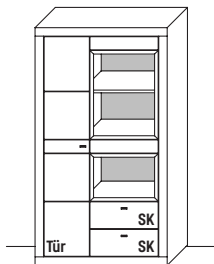

Abbildung mit optionalen Parsolspiegel-Akzenten.

B 92,2 x H 166,8 x T 42,1 cm
3 Böden / 4 Fächer / 3 offene Fächer

TYPE 4937 (Tür links)
TYPE 4938 (Tür rechts)   **Wildeiche**   €

LED-Beleuchtung 9,8 W	Art.-Nr. 9262	€
LED-Trafo (max. 15 W) *	Art.-Nr. 8015	€
Funkdimmer *	Art.-Nr. 8212	€
Mattierter Parsolspiegel-Akzent für offene Fächer	Art.-Nr. 463MP	€
Vollauszug für 1 Zarge	Art.-Nr. Z087	je €
Holz Einlegeboden für B 40 cm	Art.-Nr. 0408	je €