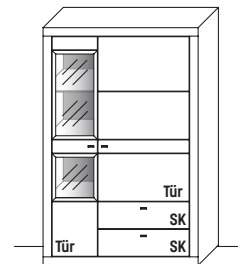

Abbildung mit optionalen Parsolspiegel-Akzenten.

B 108,2 x H 166,8 x T 42,1 cm
5 Böden / 7 Fächer

TYPE 4083 (Holz-Glastür links)
TYPE 4084 (Holz-Glastür rechts)   **Wildeiche**   €

LED-Beleuchtung 4,9 W	Art.-Nr. 9231	€
LED-Trafo (max. 15 W) *	Art.-Nr. 8015	€
Funkdimmer *	Art.-Nr. 8212	€
Mattierter Parsolspiegel-Akzent für Vitrinenausschnitt	Art.-Nr. 493MP	€
Vollauszug für 1 Zarge	Art.-Nr. Z087	je €
Holz Einlegeboden für B 76 cm	Art.-Nr. 0708	je €

* Bitte ausreichend Trafos und Funksteuerungen mitbestellen. Weitere Schaltervarianten finden Sie auf Seite 30.
Weiteres Zubehör wie "durchgehende Lochbohrreihe" oder "Zusatz-Glas-E-Böden" auf Seite 30.