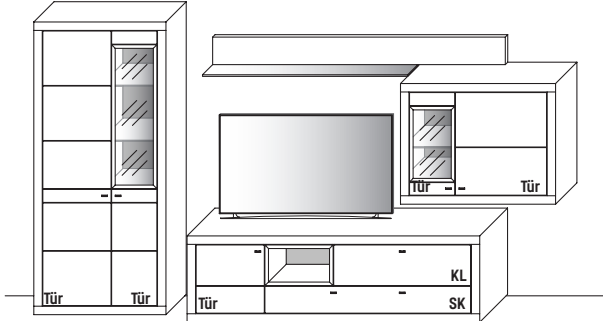

Abbildung mit optionalen Parsolspiegel-Akzenten.

B 364,8 x H 205,2 x T 54,9 / 42,1 / 23,2 cm  
(Breite inkl. 1 x 20 cm Abstand)

**GESAMTPREIS KOMBINATION**

- ohne Zubehör -

	Wildeiche	€
Zeilenschrank	Art.-Nr. 5944	€
TV-Unterteil	Art.-Nr. 1053	€
Hängeelement	Art.-Nr. 2123	€
Anbau L-Wandbord	Art.-Nr. 0203	€