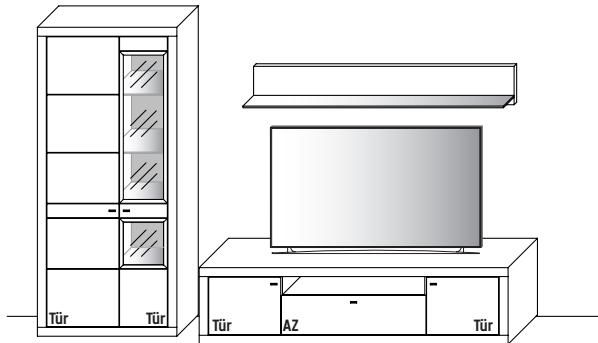

KOMBI 0034 | SPIEGELSEITIG 0134

Abbildung mit optionalen Parsolspiegel-Akzenten.

B 316,4 x H 205,2 x T 54,9 / 42,1 / 23,2 cm

GESAMTPREIS KOMBINATION

- ohne Zubehör -

	Wildeiche	€
Zeilenschrank	Art.-Nr. 5924	€
TV-Unterteil	Art.-Nr. 1051	€
L-Wandbord	Art.-Nr. 0170	€

ZUBEHÖREMPFEHLUNG

LED-Beleuchtung 6,8 W (f. 5924)	Art.-Nr. 9331	€
LED-Beleuchtung 4,5 W (f. 1051)	Art.-Nr. 93100	€
LED-Wandbord-Beleuchtung 8,4 W (f. 0170)	Art.-Nr. 9702	€
LED-Trafo (max. 15 W) *	Art.-Nr. 8015	je €
LED-Trafo (max. 30 W) *	Art.-Nr. 8030	je €
Funkdimmer *	Art.-Nr. 8212	je €
Mattierter Parsolspiegel-Akzent für Vitrinenaus. (f. 5924)	Art.-Nr. 592MP	€
Kabeldurchlass (f. 1051)	Art.-Nr. 6087	€