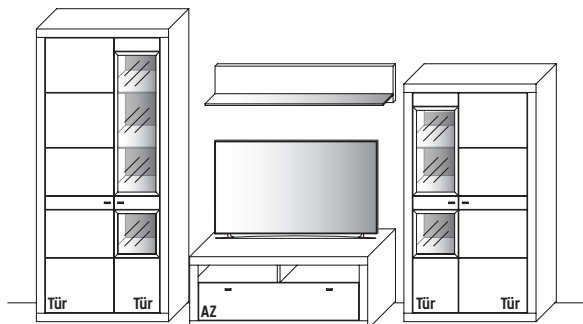

KOMBI 0004 | SPIEGELSEITIG 0104

Abbildung mit optionalen Parsolspiegel-Akzenten.

B 348,6 x H 205,2 x T 54,9 / 42,1 cm
(Breite inkl. 2 x 20 cm Abstand)

GESAMTPREIS KOMBINATION

- ohne Zubehör -

	Wildeiche	€
Kombi-Schrank	Art.-Nr. 5924	€
TV-Unterteil	Art.-Nr. 1251	€
L-Wandbord	Art.-Nr. 0120	€
Kombi-Schrank	Art.-Nr. 4933	€

ZUBEHÖREMPFEHLUNG

LED-Beleuchtung 6,8 W (f. 5924)	Art.-Nr. 9331	€
LED-Beleuchtung 6,0 W (f. 1251)	Art.-Nr. 93120	€
LED-Wandbord-Beleuchtung 6,0 W (f. 0120)	Art.-Nr. 9202	€
LED-Beleuchtung 4,9 W (f. 4933)	Art.-Nr. 9231	€
LED-Trafo (max. 15 W) *	Art.-Nr. 8015	je €
LED-Trafo (max. 30 W) *	Art.-Nr. 8030	je €
Funkdimmer*	Art.-Nr. 8212	je €
Mattierter Parsolspiegel-Akzent für Vitrinenaus. (f. 5924)	Art.-Nr. 592MP	€
Mattierter Parsolspiegel-Akzent für Vitrinenaus. (f. 4933)	Art.-Nr. 493MP	€
Kabeldurchlass (f. 1251)	Art.-Nr. 6087	€