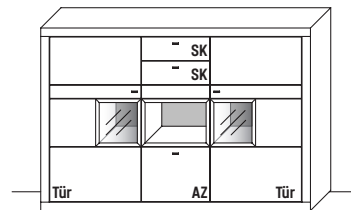

B 188,2 x H 128,4 x T 42,1 cm
4 Böden / 6 Fächer (hinter Türen) / 1 offenes Fach

TYPE 3841	Wildeiche	€
LED-Beleuchtung 3,0 W	Art.-Nr. 9132	€
LED-Trafo (max. 15 W) *	Art.-Nr. 8015	€
Funkdimmer *	Art.-Nr. 8212	€
Mattierter Parsolspiegel-Akzent für Vitrinenausschnitt und Fach	Art.-Nr. 384MP	€
Vollauszug für 1 Zarge	Art.-Nr. Z087	je €
Schubkasteneinsatz, B 48 cm	Art.-Nr. 0401	je €
Holz Einlegeboden für B 76 cm	Art.-Nr. 0708	je €

* Bitte ausreichend Trafos und Funksteuerungen mitbestellen. Weitere Schaltervarianten finden Sie auf Seite 30.
Weiteres Zubehör wie "durchgehende Lochbohrreihe" oder "Zusatz-Glas-E-Böden" auf Seite 30.