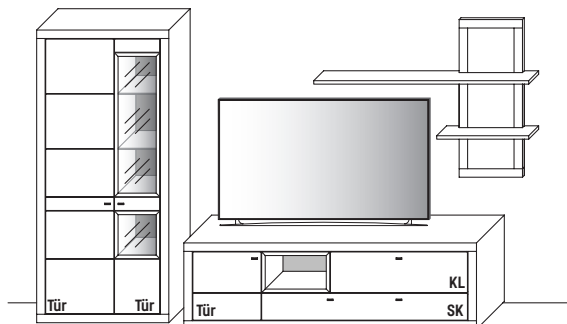

KOMBI 0020 | SPIEGELSEITIG 1120

Abbildung mit optionalen Parsolspiegel-Akzenten.

B 335,4 x H 205,2 x T 54,9 / 42,1 / 23,2 cm

GESAMTPREIS KOMBINATION

- ohne Zubehör -

	Wildeiche	€
Zeilenschrank	Art.-Nr. 5924	€
TV-Unterteil	Art.-Nr. 1053	€
Paneel	Art.-Nr. 8353	€

ZUBEHÖREMPFEHLUNG

LED-Beleuchtung 6,8 W (f. 5924)	Art.-Nr. 9331	€
LED-Beleuchtung 3,0 W (f. 1053)	Art.-Nr. 93050	€
LED-Paneel-Beleuchtung 6,0 W (f. 8353)	Art.-Nr. 835B	€
LED-Trafo (max. 15 W) *	Art.-Nr. 8015	je €
LED-Trafo (max. 30 W) *	Art.-Nr. 8030	je €
Funkdimmer *	Art.-Nr. 8212	je €
Mattierter Parsolspiegel-Akzent für Fach (f. 1053)	Art.-Nr. 105MP	€
Mattierter Parsolspiegel-Akzent für Vitrinenaus. (f. 5924)	Art.-Nr. 592MP	€
Kabeldurchlass (f. 1053)	Art.-Nr. 6087	€