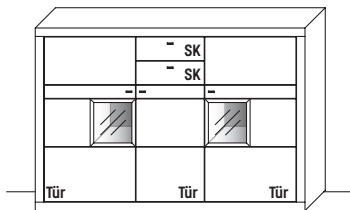

B 188,2 x H 128,4 x T 42,1 cm
5 Böden / 8 Fächer

TYPE 3840	Wildeiche	€
LED-Beleuchtung 3,0 W	Art.-Nr. 9132	€
LED-Trafo (max. 15 W) *	Art.-Nr. 8015	€
Funkdimmer *	Art.-Nr. 8212	€
Mattierter Parsolspiegel-Akzent für Vitrinenausschnitt	Art.-Nr. 204MP	€
Vollauszug für 1 Zarge	Art.-Nr. Z087	je €
Schubkasteneinsatz, B 48 cm	Art.-Nr. 0401	je €
Holz Einlegeboden für B 40 cm	Art.-Nr. 0408	je €
Holz Einlegeboden für B 76 cm	Art.-Nr. 0708	je €

Abbildung mit optionalen Parsolspiegel-Akzenten.