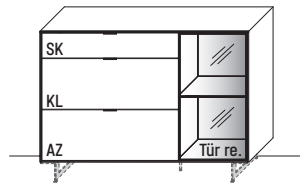

Metallkufen = Zubehör

B 136,9 × H 87,9 × T 45,2 cm
1 Boden, 3 Fächer

TYPE 2343 (Abbildung) TYPE 2344 (spiegelseitig)	Lack	€
Metallkufen (+ H 11,0 cm)	Art.-Nr. 254K	€
Spalholz-Rückwand-Akzent, Verlauf senkrecht	Art.-Nr. 254SG	€
LED-Rückwand-Beleuchtung 8,2 W	Art.-Nr. 254B	€
Trafo inkl. Schalter mit Stecker (max. 15 W) *	Art.-Nr. 8015	€
Funkdimmer anstatt Schalter *	Art.-Nr. 8212	€
Vollauszug für 2 Zargen	Art.-Nr. Z090	€
Besteckensatz B 84,0 cm	Art.-Nr. 8091	€

* Bitte ausreichend Trafos und ggf. Funkdimmer mitbestellen. Je Trafo ist ein Funkdimmer erforderlich.