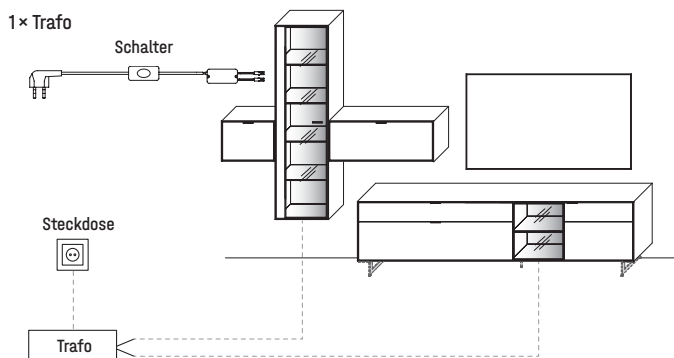

ÜBERSICHT DER MÖGLICHEN SCHALTKREISE

FÜR STECKDOSE MIT TRAFU ÜBER SCHALTER