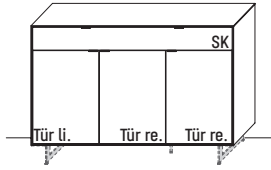

Metallkufen = Zubehör

B 151,9 × H 87,9 × T 45,2 cm
2 Böden, 4 Fächer

TYPE 2560	Lack	€
Metallkufen (+ H 11,0 cm)	Art.-Nr. 254K	€
Vollauszug für 2 Zargen	Art.-Nr. Z090	€
Besteckeinsatz für Schubkasten (B 69,0 cm)	Art.-Nr. 8071	€
Einlegeboden, B 98,0 cm	Art.-Nr. 8148	€
Einlegeboden, B 48,0 cm	Art.-Nr. 8548	€