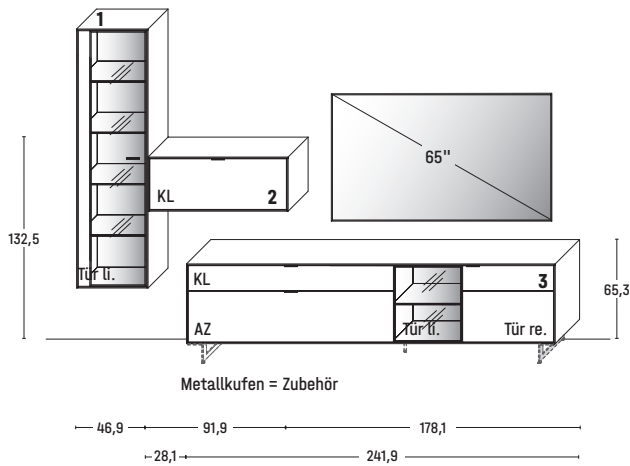

B 340,4 × H 206,4 / 217,4 × T 45,2 cm

GESAMTPREIS KOMBINATION

- ohne Zubehör -

1 Lowboard	Art.-Nr. 1443	€
2 Paneelregal	Art.-Nr. 8413	€
3 Hängeelement	Art.-Nr. 11335	€

ZUBEHÖREMPFEHLUNG

Metallkufen (+ H 11,0 cm) (f. 1443)	Art.-Nr. 144K	€
Spaltholz-Rückwand-Akzent, Verlauf senkrecht (f. 1443)	Art.-Nr. 144SG	€
LED-Rückwand-Beleuchtung 4,6 W (f. 1443)	Art.-Nr. 144B	€
LED-Paneel-Beleuchtung 13,2 W (f. 8413)	Art.-Nr. 841B	€
Trafo inkl. Schalter mit Stecker (max. 15 W) *	Art.-Nr. 8015	€
Trafo inkl. Schalter mit Stecker (max. 30 W) *	Art.-Nr. 8030	€
Funkdimmer anstatt Schalter *	Art.-Nr. 8212	€

KOMBI 0006 | SPIEGELSEITIG 0106

B 316,9 × H 205,5 / 216,5 × T 45,2 cm

GESAMTPREIS KOMBINATION

- ohne Zubehör -

1 Hängeelement	Art.-Nr. 15433	€
2 Hängeelement	Art.-Nr. 11935	€
3 Lowboard	Art.-Nr. 1444	€

ZUBEHÖREMPFEHLUNG