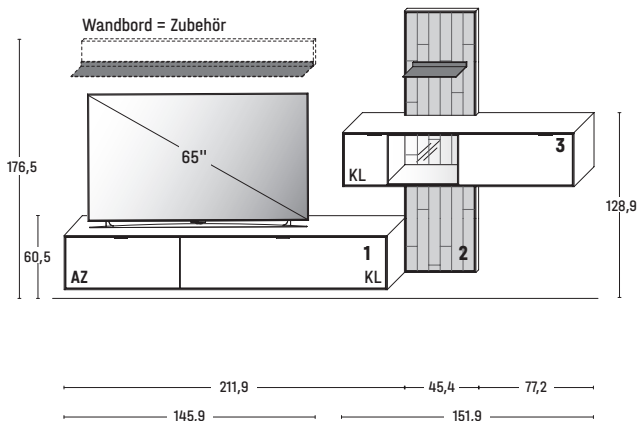

KOMBI 0007 | SPIEGELSEITIG 0107

B 334,5 × H 197,3 × T 37,1 cm

GESAMTPREIS KOMBINATION

- ohne Zubehör -

1 Hängeelement	Art.-Nr. 11173	€
2 Paneelregal	Art.-Nr. 8460	€
3 Hängeelement	Art.-Nr. 11504	€

ZUBEHÖREMPFEHLUNG

Wandbord	Art.-Nr. 8146	€
LED-Wandbord-Beleuchtung 5,4 W (f. 8146)	Art.-Nr. 814B	€
LED-Rückwand-Beleuchtung 3,0 W (f. 11504)	Art.-Nr. 154B	€
LED-Paneel-Beleuchtung 13,8 W (f. 8460)	Art.-Nr. 846B	€
LED-Unterboden-Ambiente-Bel. 10,3 W (f. 11173)	Art.-Nr. 113BU	€
Trafo inkl. Schalter mit Stecker (max. 15 W) *	Art.-Nr. 8015	€
Trafo inkl. Schalter mit Stecker (max. 30 W) *	Art.-Nr. 8030	€
Trafo inkl. Schalter mit Stecker (max. 60 W) *	Art.-Nr. 8060	€
Funkdimmer anstatt Schalter * 30 W	Art.-Nr. 8212	€
Funkdimmer anstatt Schalter * 60 W	Art.-Nr. 8213	€
Kabelausräsung (f. 11173)	Art.-Nr. 6087F	€