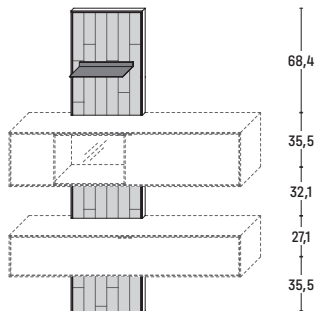

B 45,4 × H 198,6 × T 27,0 cm
Stelltiefe 18,9 cm

TYPE 8450		€
LED-Paneel-Beleuchtung 13,0 W	Art.-Nr. 845B	€
Trafo inkl. Schalter mit Stecker (max. 15 W) *	Art.-Nr. 8015	€
Funkdimmer anstatt Schalter *	Art.-Nr. 8212	€