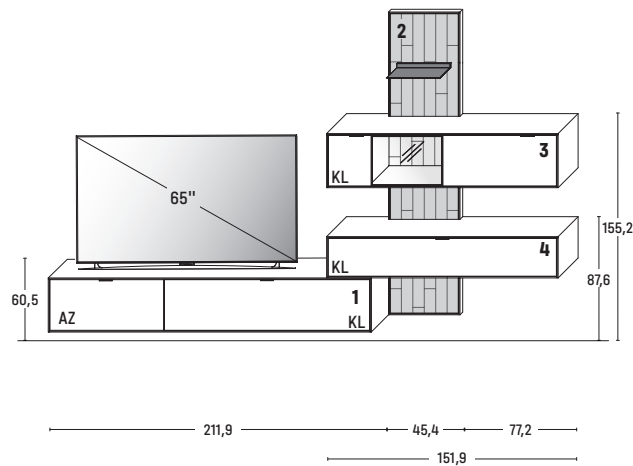

KOMBI 0009 | SPIEGELSEITIG 0109

B 334,5 × H 223,6 × T 37,1 cm

GESAMTPREIS KOMBINATION

- ohne Zubehör -

		€
1 Hängeelement	Art.-Nr. 11173	€
2 Paneelregal	Art.-Nr. 8450	€
3 Hängeelement	Art.-Nr. 11504	€
4 Hängeelement	Art.-Nr. 11535	€

ZUBEHÖREMPFEHLUNG

LED-Rückwand-Beleuchtung 3,0 W (f. 11504)	Art.-Nr. 154B	€
LED-Paneel-Beleuchtung 13,0 W (f. 8450)	Art.-Nr. 845B	€
LED-Unterboden-Ambiente-Bel. 10,3 W (f. 11173)	Art.-Nr. 113BU	€
Trafo inkl. Schalter mit Stecker (max. 15 W) *	Art.-Nr. 8015	€
Trafo inkl. Schalter mit Stecker (max. 30 W) *	Art.-Nr. 8030	€
Funkdimmer anstatt Schalter*	Art.-Nr. 8212	€
Kabelausräsung (f. 11173)	Art.-Nr. 6087F	€