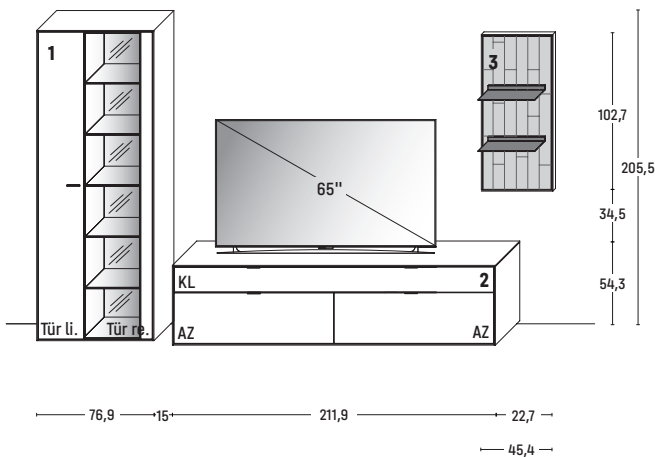

KOMBI 0012 | SPIEGELSEITIG 0112

B 326,5 × H 205,5 × T 45,2 cm

GESAMTPREIS KOMBINATION

- ohne Zubehör -

		€
1 Zeilenschrank	Art.-Nr. 6743	€
2 Lowboard	Art.-Nr. 1151	€
3 Paneelregal	Art.-Nr. 8320	€

ZUBEHÖREMPFEHLUNG

Spaltholz-Rückwand-Akzent, Verlauf senkrecht (f. 6743)	Art.-Nr. 674SG	€
LED-Rückwand-Beleuchtung 19,8 W (f. 6743)	Art.-Nr. 674B	€
LED-Paneel-Beleuchtung 10,0 W (f. 8320)	Art.-Nr. 832B	€
Trafo inkl. Schalter mit Stecker (max. 15 W) *	Art.-Nr. 8015	€
Trafo inkl. Schalter mit Stecker (max. 30 W) *	Art.-Nr. 8030	€
Funkdimmer anstatt Schalter *	Art.-Nr. 8212	€