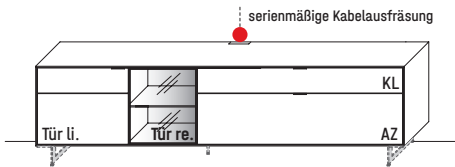

Metallkufen = Zubehör

B 241,9 × H 54,3 × T 45,2 cm
1 Fach hinter Tür, je 2 Fächer hinter Glastür und Klappe
Maße hinter Klappe je B 65,6 × H 14,9 × T 36,7 cm

TYPE 1443 (Abbildung)		Lack	€
TYPE 1444 (spiegelseitig)			
Metallkufen (+ H 11,0 cm)		Art.-Nr. 144K	€
Spaltholz-Rückwand-Akzent, Verlauf senkrecht		Art.-Nr. 144SG	€
LED-Rückwand-Beleuchtung 4,6 W		Art.-Nr. 144B	€
Trafo inkl. Schalter mit Stecker (max. 15 W) *		Art.-Nr. 8015	€
Funkdimmer anstatt Schalter *		Art.-Nr. 8212	€
Vollauszug für 1 Schubkasten, 2 Zargen		Art.-Nr. Z090	€
Einlegeboden, B 58,0 cm		Art.-Nr. 8657	€
IR-Repeater mit Aufsteller		Art.-Nr. 8301	€
Netzschalter	Schalter links	Art.-Nr. 8013	€
	Schalter rechts	Art.-Nr. 8014	€

* Bitte ausreichend Trafos und ggf. Funkdimmer mitbestellen. Je Trafo ist ein Funkdimmer erforderlich.