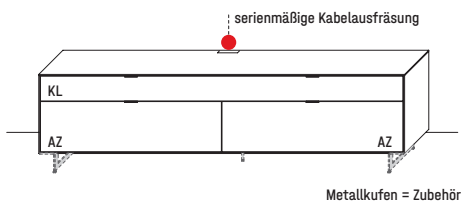

B 241,9 × H 54,3 × T 45,2 cm
2 Fächer (je B 118,1 × H 14,9 × T 36,7 cm)

TYPE 1451		Lack	€
Metallkufen (+ H 11,0 cm)		Art.-Nr. 144K	€
IR-Repeater mit Aufsteller		Art.-Nr. 8301	€
Netzschalter	Schalter links	Art.-Nr. 8013	€
	Schalter rechts	Art.-Nr. 8014	€
Vollauszug für 2 Zargen		Art.-Nr. Z090	€