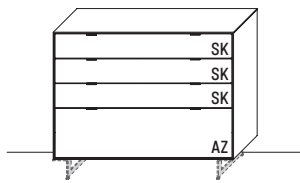

Metallkufen = Zubehör

B 121,9 × H 87,9 × T 45,2 cm

TYPE 2262	Lack	€
Metallkufen (+ H 11,0 cm)	Art.-Nr. 226K	€
Vollauszug für 4 Zargen	Art.-Nr. Z092	€
Besteckensatz für Schubkasten (B 114,0 cm)	Art.-Nr. 8121	€