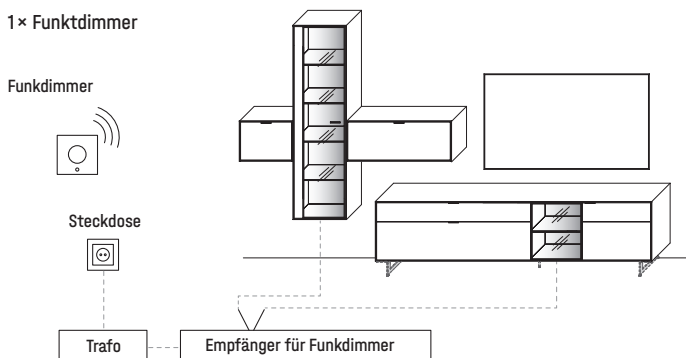

FÜR STECKDOSE MIT TRAFU ÜBER FUNKDIMMER