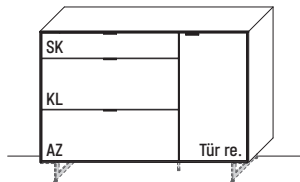

Metallkufen = Zubehör

B 136,9 × H 87,9 × T 45,2 cm
1 Boden, 3 Fächer

TYPE 2353 (Abbildung) TYPE 2354 (spiegelseitig)	Lack	€
Metallkufen (+ H 11,0 cm)	Art.-Nr. 254K	€
Vollauszug für 2 Zargen	Art.-Nr. Z090	€
Besteckensatz B 84,0 cm	Art.-Nr. 8091	€
Einlegeboden, B 43,0 cm	Art.-Nr. 8448	€