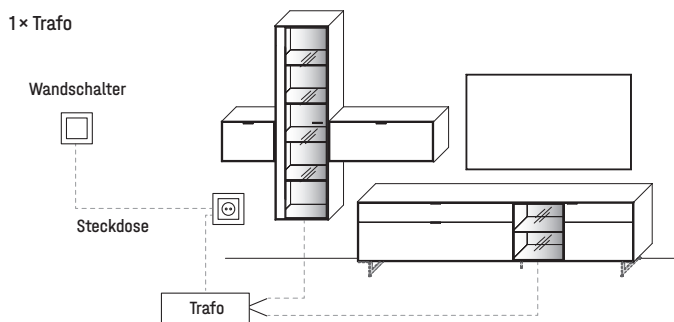

FÜR SCHALTBARE STECKDOSE/N MIT TRAFU ÜBER WANDSCHALTER

Bitte am Ende Ihrer Planung die Gesamtwattzahl ermitteln und den/die entsprechende(n) LED-Trafo(s) sowie die gewünschte Schaltervariante(n) definieren. Optional kann der Schalter durch einen Funkdimmer ersetzt werden, sodass Sie die Beleuchtung per Fernbedienung bequem vom Sofa aus steuern können. Diesbezüglich sollte dem Auftrag unbedingt eine Planungsskizze hinzugefügt werden.

Hinweis: Bitte bei der Auswahl des Funkdimmer unbedingt auf die benötigte Gesamt-Watt-Leistung achten. Hierzu ist zu berücksichtigen, dass von allen gewünschten Typen mit LED-Beleuchtung die Watt-Angaben zu addieren sind.

TRAFU INKL. SCHALTER MIT STECKER

max. 15,0 W	Art.-Nr. 8015	€
max. 30,0 W	Art.-Nr. 8030	€
max. 60,0 W	Art.-Nr. 8060	€