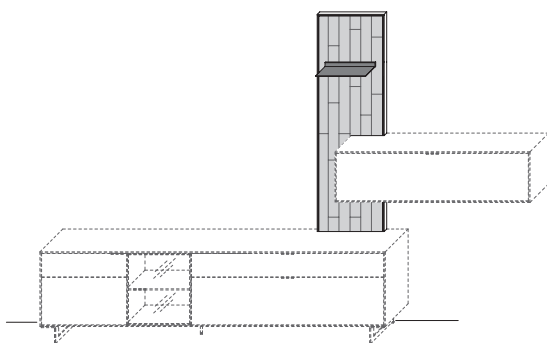

B 45,4 × H 152,1 × T 27,0 cm
Stelltiefe 18,9 cm

TYPE 8413 (Abbildung)		
TYPE 8414 (spiegelseitig)		€
LED-Paneel-Beleuchtung 13,2 W	Art.-Nr. 841B	€
Trafo inkl. Schalter mit Stecker (max. 15 W) *	Art.-Nr. 8015	€
Funkdimmer anstatt Schalter *	Art.-Nr. 8212	€