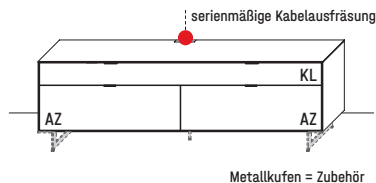

B 211,9 × H 54,3 × T 45,2 cm
2 Fächer (je B 103,1 × H 14,9 × T 36,7 cm)

TYPE 1151		Lack	€
Metallkufen (+ H 11,0 cm)		Art.-Nr. 144K	€
IR-Repeater mit Aufsteller		Art.-Nr. 8301	€
Netzschalter	Schalter links	Art.-Nr. 8013	€
	Schalter rechts	Art.-Nr. 8014	€
Vollauszug für 2 Zargen		Art.-Nr. Z090	€