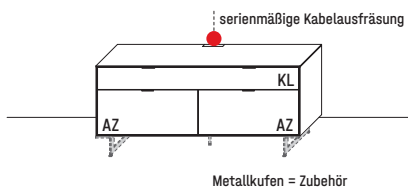

B 151,9 × H 54,3 × T 45,2 cm
2 Fächer (je B 73,1 × H 14,9 × T 36,7 cm)

TYPE 1551		Lack	€
Metallkufen (+ H 11,0 cm)		Art.-Nr. 144K	€
IR-Repeater mit Aufsteller		Art.-Nr. 8301	€
Netzschalter	Schalter links	Art.-Nr. 8013	€
	Schalter rechts	Art.-Nr. 8014	€
Vollauszug für 2 Zargen		Art.-Nr. Z090	€