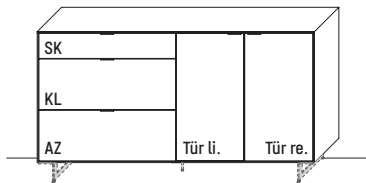

Metallkufen = Zubehör

B 181,9 × H 87,9 × T 45,2 cm
1 Boden, 3 Fächer

TYPE 2553 (Abbildung) TYPE 2554 (spiegelseitig)	Lack	€
Metallkufen (+ H 11,0 cm)	Art.-Nr. 254K	€
Vollauszug für 2 Zargen	Art.-Nr. Z090	€
Besteckeinsatz B 84,0 cm	Art.-Nr. 8091	€
Einlegeboden, B 88,0 cm	Art.-Nr. 8848	€