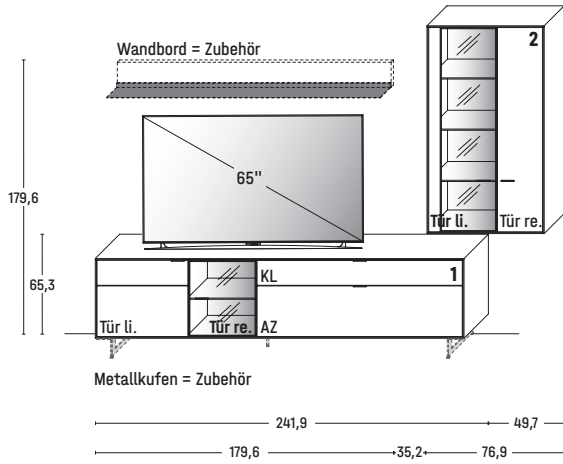

KOMBI 0011 | SPIEGELSEITIG 0111

B 291,6 × H 215,1 × T 45,2 cm

GESAMTPREIS KOMBINATION

- ohne Zubehör -

		€
1 Lowboard	Art.-Nr. 1443	€
2 Hängeelement	Art.-Nr. 14744	€

ZUBEHÖREMPFEHLUNG

Wandbord	Art.-Nr. 8181	€
LED-Wandbord-Beleuchtung 7,7 W (f. 8181)	Art.-Nr. 818B	€
Metallkufen (+ H 11,0 cm) (f. 1443)	Art.-Nr. 144K	€
Spaltholz-Rückwand-Akzent, Verlauf senkrecht (f. 1443)	Art.-Nr. 144SG	€
Spaltholz-Rückwand-Akzent, Verlauf senkrecht (f. 14744)	Art.-Nr. 644SG	€
LED-Rückwand-Beleuchtung 4,6 W (f. 1443)	Art.-Nr. 144B	€
LED-Rückwand-Beleuchtung 13,2 W (f. 14744)	Art.-Nr. 644B	€
Trafo inkl. Schalter mit Stecker (max. 15 W) *	Art.-Nr. 8015	€
Trafo inkl. Schalter mit Stecker (max. 30 W) *	Art.-Nr. 8030	€
Funkdimmer anstatt Schalter *	Art.-Nr. 8212	€