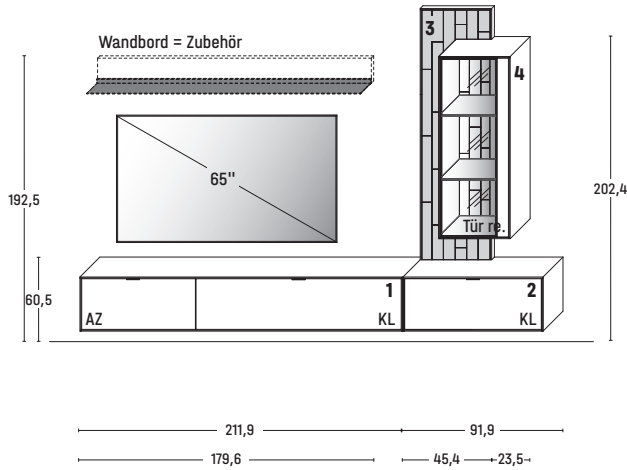

KOMBI 0008 | SPIEGELSEITIG 0108

B 303,8 × H 225,4 × T 37,1 cm

GESAMTPREIS KOMBINATION

- ohne Zubehör -

		€
1 Hängeelement	Art.-Nr. 11173	€
2 Hängeelement	Art.-Nr. 11935	€
3 Paneelregal	Art.-Nr. 8433	€
4 Hängeelement	Art.-Nr. 13404	€

ZUBEHÖREMPFEHLUNG

Wandbord	Art.-Nr. 8181	€
LED-Wandbord-Beleuchtung 7,7 W (f. 8181)	Art.-Nr. 818B	€
LED-Rückwand-Beleuchtung 5,6 W (f. 13404)	Art.-Nr. 343BH	€
LED-Paneel-Beleuchtung 12,3 W (f. 8433)	Art.-Nr. 843B	€
LED-Unterboden-Ambiente-Bel. 10,3 W (f. 11173)	Art.-Nr. 113BU	€
LED-Unterboden-Ambiente-Bel. 4,4 W (f. 11935)	Art.-Nr. 193BU	€
Trafo inkl. Schalter mit Stecker (max. 15 W) *	Art.-Nr. 8015	€
Trafo inkl. Schalter mit Stecker (max. 30 W) *	Art.-Nr. 8030	€
Trafo inkl. Schalter mit Stecker (max. 60 W) *	Art.-Nr. 8060	€
Funkdimmer anstatt Schalter* 30 W	Art.-Nr. 8212	€
Funkdimmer anstatt Schalter* 60 W	Art.-Nr. 8213	€
Kabelausräsung (f. 11173)	Art.-Nr. 6087F	€