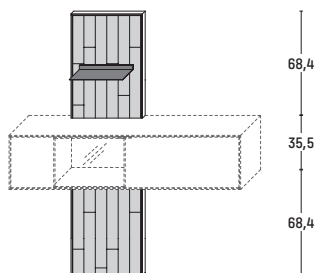

* Bitte ausreichend Trafos und ggf. Funkdimmer mitbestellen. Je Trafo ist ein Funkdimmer erforderlich.

B 45,4 × H 198,6 × T 27,0 cm
Stelltiefe 18,9 cm

TYPE 8450		€
LED-Paneel-Beleuchtung 13,0 W	Art.-Nr. 845B	€
Trafo inkl. Schalter mit Stecker (max. 15 W) *	Art.-Nr. 8015	€
Funkdimmer anstatt Schalter *	Art.-Nr. 8212	€