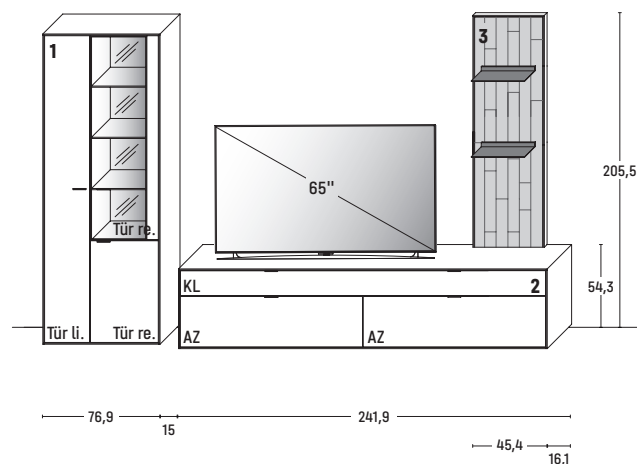

KOMBI 0010 | SPIEGELSEITIG 0110

B 333,8 × H 205,5 × T 45,2 cm

GESAMTPREIS KOMBINATION

- ohne Zubehör -

1 Zeilenschrank	Art.-Nr. 6733	€
2 Lowboard	Art.-Nr. 1451	€
3 Paneelregal	Art.-Nr. 8420	€

ZUBEHÖREMPFEHLUNG

Spalholz-Rückwand-Akzent, Verlauf senkrecht (f. 6733)	Art.-Nr. 644SG	€
LED-Rückwand-Beleuchtung 13,2 W (f. 6733)	Art.-Nr. 644B	€
LED-Paneel-Beleuchtung 15,0 W (f. 8420)	Art.-Nr. 842B	€
Trafo inkl. Schalter mit Stecker (max. 15 W) *	Art.-Nr. 8015	€
Trafo inkl. Schalter mit Stecker (max. 30 W) *	Art.-Nr. 8030	€
Funkdimmer anstatt Schalter *	Art.-Nr. 8212	€