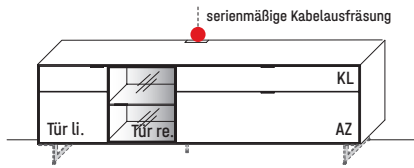

B 211,9 × H 54,3 × T 45,2 cm
1 Fach hinter Tür, 2 Fächer hinter Glastür, 1 Fach hinter Klappe
Maß hinter Klappe B 118,1 × H 14,9 × T 36,7 cm

TYPE 1143 (Abbildung)		Lack	€
TYPE 1144 (spiegelseitig)			
Metallkufen (+ H 11,0 cm)		Art.-Nr. 144K	€
Spaltholz-Rückwand-Akzent, Verlauf senkrecht		Art.-Nr. 144SG	€
LED-Rückwand-Beleuchtung 4,6 W		Art.-Nr. 144B	€
Trafo inkl. Schalter mit Stecker (max. 15 W) *		Art.-Nr. 8015	€
Funkdimmer anstatt Schalter *		Art.-Nr. 8212	€
Vollauszug für 1 Schubkasten, 1 Zarge		Art.-Nr. Z089	€
Einlegeboden, B 43,0 cm		Art.-Nr. 8457	€
IR-Repeater mit Aufsteller		Art.-Nr. 8301	€
Netzschalter	Schalter links	Art.-Nr. 8013	€
	Schalter rechts	Art.-Nr. 8014	€