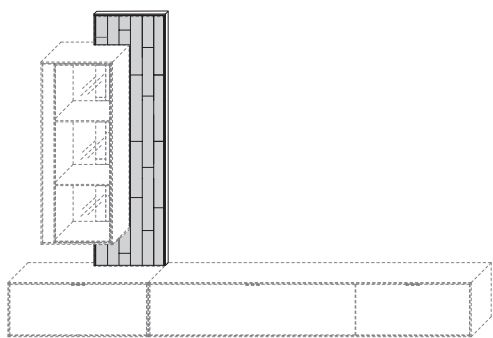

B 45,4 × H 102,7 × T 27 cm

TYPE 8320		€
LED-Paneel-Beleuchtung 10,0 W	Art.-Nr. 832B	€
Trafo inkl. Schalter mit Stecker (max. 15 W) *	Art.-Nr. 8015	€
Funkdimmer anstatt Schalter *	Art.-Nr. 8212	€

B 45,4 × H 164,9 × T 6,2 cm

TYPE 8434 (Abbildung)		€
TYPE 8433 (spiegelseitig)		€
LED-Paneel-Beleuchtung 12,3 W	Art.-Nr. 843B	€
Trafo inkl. Schalter mit Stecker (max. 15 W) *	Art.-Nr. 8015	€
Trafo inkl. Schalter mit Stecker (max. 30 W) *	Art.-Nr. 8030	€
Funkdimmer anstatt Schalter *	Art.-Nr. 8212	€

Passend zu Paneel 8433 / 8434
Inklusive Spalholz-Rückwand-Akzent
für Paneel-Kombination

B 46,9 × H 119,5 × T 37,1 cm
2 Böden, 3 Fächer

TYPE 13403 (Abbildung, Türanschlag links)		€
TYPE 13404 (spiegelseitig, Türanschlag rechts)	Lack	€
LED-Rückwand-Beleuchtung 5,6 W	Art.-Nr. 343BH	€
Trafo inkl. Schalter mit Stecker (max. 15 W) *	Art.-Nr. 8015	€
Trafo inkl. Schalter mit Stecker (max. 30 W) *	Art.-Nr. 8030	€
Funkdimmer anstatt Schalter *	Art.-Nr. 8212	€

Passend zu Paneel 8433 / 8434

B 46,9 × H 119,5 × T 37,1 cm
2 Böden, 3 Fächer

TYPE 13453 (Abbildung, Türanschlag links)		€
TYPE 13454 (spiegelseitig, Türanschlag rechts)	Lack	€
Einlegeboden, B 43,0 cm	Art.-Nr. 8438	€

* Bitte ausreichend Trafos und ggf. Funkdimmer mitbestellen. Je Trafo ist ein Funkdimmer erforderlich.