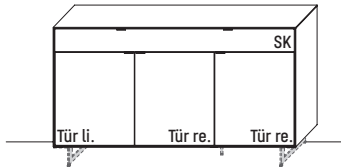

Metallkufen = Zubehör

B 181,9 × H 87,9 × T 45,2 cm
2 Böden, 4 Fächer

TYPE 2860	Lack	€
Metallkufen (+ H 11,0 cm)	Art.-Nr. 254K	€
Vollauszug für 2 Zargen	Art.-Nr. Z090	€
Besteckeinsatz für Schubkasten (B 84,0 cm)	Art.-Nr. 8091	€
Einlegeboden, B 118,0 cm	Art.-Nr. 8248	€
Einlegeboden, B 58,0 cm	Art.-Nr. 8648	€