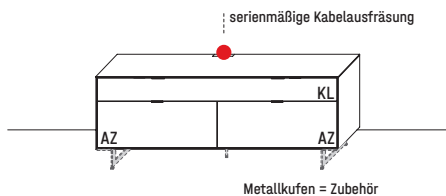

B 181,9 × H 54,3 × T 45,2 cm
2 Fächer (je B 88,1 × H 14,9 × T 36,7 cm)

TYPE 1851		Lack	€
Metallkufen (+ H 11,0 cm)		Art.-Nr. 144K	€
IR-Repeater mit Aufsteller		Art.-Nr. 8301	€
Netzschalter	Schalter links	Art.-Nr. 8013	€
	Schalter rechts	Art.-Nr. 8014	€
Vollauszug für 2 Zargen		Art.-Nr. Z090	€