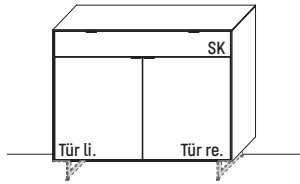

Metallkufen = Zubehör

B 121,9 × H 87,9 × T 45,2 cm
1 Boden, 2 Fächer

TYPE 2260	Lack	€
Metallkufen (+ H 11,0 cm)	Art.-Nr. 226K	€
Vollauszug für 1 Zarge	Art.-Nr. Z089	€
Besteckensatz für Schubkasten (B 114,0 cm)	Art.-Nr. 8121	€
Einlegeboden, B 118,0 cm	Art.-Nr. 8248	€