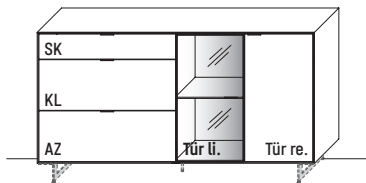

Metallkufen = Zubehör

B 181,9 × H 87,9 × T 45,2 cm
2 Böden, 5 Fächer

TYPE 2543 (Abbildung) TYPE 2544 (spiegelseitig)	Lack	€
Metallkufen (+ H 11,0 cm)	Art.-Nr. 254K	€
Spaltholz-Rückwand-Akzent, Verlauf senkrecht	Art.-Nr. 254SG	€
LED-Rückwand-Beleuchtung 8,2 W	Art.-Nr. 254B	€
Trafo inkl. Schalter mit Stecker (max. 15 W)*	Art.-Nr. 8015	€
Funkdimmer anstatt Schalter*	Art.-Nr. 8212	€
Vollauszug für 2 Zargen	Art.-Nr. Z090	€
Besteckeinsatz B 84,0 cm	Art.-Nr. 8091	€
Einlegeboden, B 43,0 cm	Art.-Nr. 8448	€

* Bitte ausreichend Trafos und ggf. Funkdimmer mitbestellen. Je Trafo ist ein Funkdimmer erforderlich.