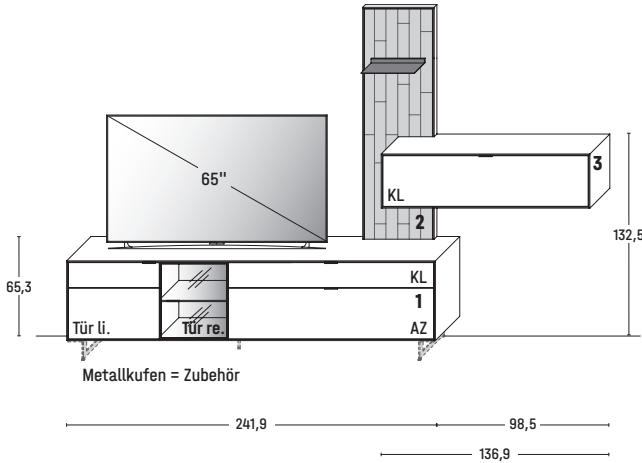

KOMBI 0004 | SPIEGELSEITIG 0104

B 340,4 × H 206,4 / 217,4 × T 45,2 cm

GESAMTPREIS KOMBINATION

- ohne Zubehör -

1 Lowboard	Art.-Nr. 1443	€
2 Paneelregal	Art.-Nr. 8413	€
3 Hängeelement	Art.-Nr. 11335	€

ZUBEHÖREMPFEHLUNG

Metallkufen (+ H 11,0 cm) (f. 1443)	Art.-Nr. 144K	€
Spaltholz-Rückwand-Akzent, Verlauf senkrecht (f. 1443)	Art.-Nr. 144SG	€
LED-Rückwand-Beleuchtung 4,6 W (f. 1443)	Art.-Nr. 144B	€
LED-Paneel-Beleuchtung 13,2 W (f. 8413)	Art.-Nr. 841B	€
Trafo inkl. Schalter mit Stecker (max. 15 W) *	Art.-Nr. 8015	€
Trafo inkl. Schalter mit Stecker (max. 30 W) *	Art.-Nr. 8030	€
Funkdimmer anstatt Schalter *	Art.-Nr. 8212	€