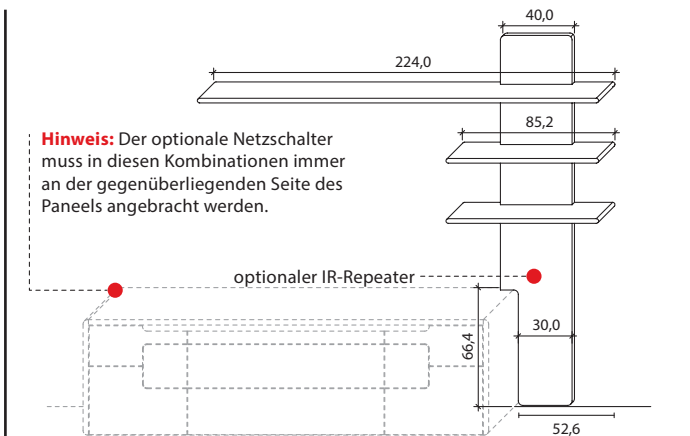

EINSCHUBPANEELE

B 224,0 cm x H 208,4 cm x T 25,8 cm

Stelltiefe 22,0 cm, max. Belastung 3 kg (pro Boden)

TYPE 8243 (Abbildung)

TYPE 8244 (spiegelseitig)

Wildeiche

€

LED-Ambiente-Beleuchtungs-Set 18,2 W inkl. Trafo und Schalter	Art.-Nr. 9824	€
Funkdimmer anstatt Schalter	Art.-Nr. 8212	€
IR-Repeater, eingelassen mittig	Art.-Nr. 8302	€