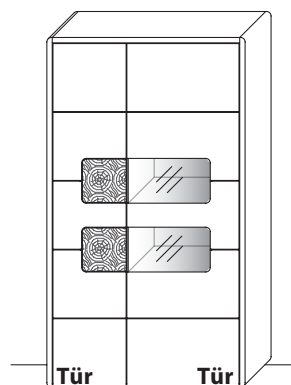

B 110,7 cm x H 197,2 cm x T 41,0 cm
9 Böden / 11 Fächer

TYPE 5144

Wildeiche

Mattglas-Akzent für Vitrinenausschnitt	Art.-Nr. 514MG	€
LED-Beleuchtungs-Set 13,6 W inkl. Trafo und Schalter	Art.-Nr. 9154	€
Funkdimmer anstatt Schalter	Art.-Nr. 8212	€
Zusatz E-Boden, breit	Art.-Nr. 8647	€
Zusatz E-Boden, schmal	Art.-Nr. 8447	€