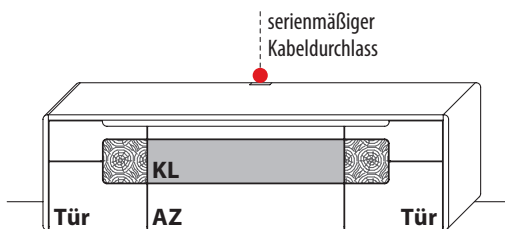

B 226,4 cm x H 66,4 cm x T 50,6 cm

2 Glasböden / 5 Fächer

Innenmaß hinter Klappe: B 108,0 cm x H 35,3 cm x T 41,7 cm

TYPE 1250	Wildeiche	€
IR-Repeater mit Aufsteller	Art.-Nr. 8301	€
Netzschalter für vier Geräte *		
Schalter links	Art.-Nr. 8013	€
Schalter rechts	Art.-Nr. 8014	€
Vollauszug für 1 Zarge	Art.-Nr. Z089	€
Front ohne Mattglas-Akzent	Art.-Nr. 125HF	ohne Mehrpreis

* HINWEIS: In Kombination mit einem Einschubpaneel, s. S. 13 und 14, ist die Anbringung der Netzschalter vorgegeben.