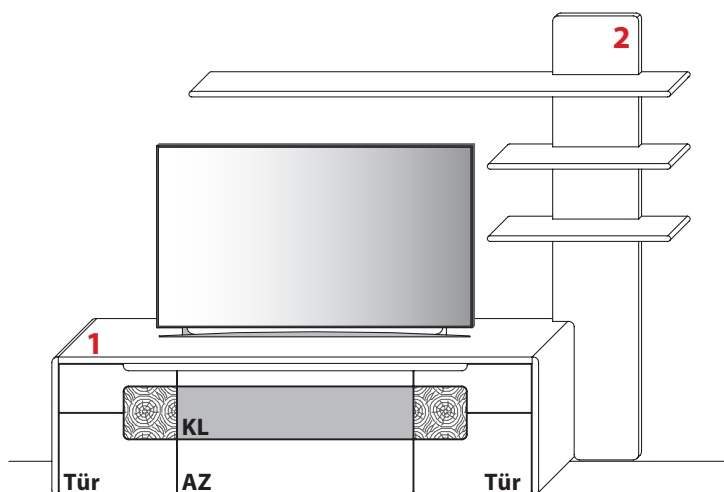

# KOMBINATION 0002 | SPIEGELSEITIG 0102

**B 279,0 cm | H 208,4 cm | T 50,6 cm / 25,8 cm**

**Maximales TV-Maß: B 193,8 cm**

<b>1 TYPE 1250</b> (B 226,4 cm) s. S. 10	<b>Wildeiche</b>	€
IR-Repeater mit Aufsteller	Art.-Nr. <b>8301</b>	€
Netzschalter für vier Geräte		
Schalter links (für Kombi 0002)	Art.-Nr. <b>8013</b>	€
Schalter rechts (für Kombi 0102)	Art.-Nr. <b>8014</b>	€
Vollauszug für 1 Zarge	Art.-Nr. <b>Z089</b>	€
Front ohne Mattglas-Akzent	Art.-Nr. <b>125HF</b>	ohne Mehrpreis