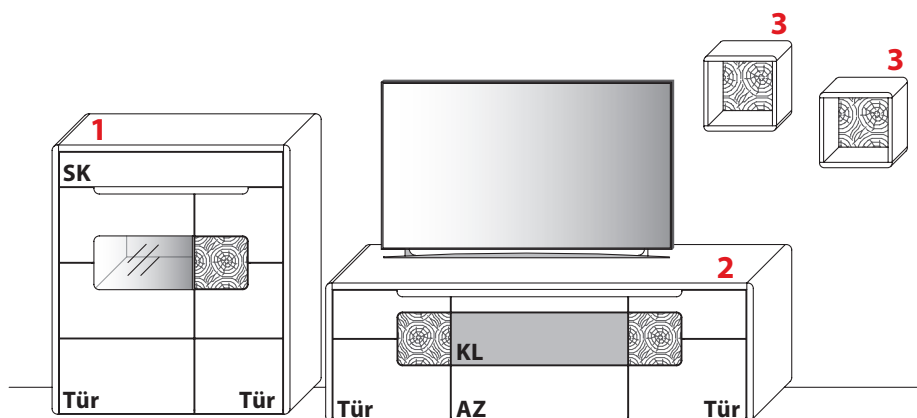

# KOMBINATION 0006 | SPIEGELSEITIG 0106

**B 383,6 cm | H 161,2 cm | T 50,6 cm / 41,0 cm / 20,0 cm** (Breite inkl. 2 x 20 cm Abstand)

**Maximales TV-Maß: B 164,9 cm**

<b>1 TYPE 3143</b> (B 110,7 cm) s. S. 12	<b>Wildeiche</b>	€
Mattglas-Akzent für Vitrinenausschnitt	Art.-Nr. <b>314MG</b>	€
Vollauszug für 1 Zarge	Art.-Nr. <b>Z089</b>	€
LED-Beleuchtungs-Set 6,8 W inkl. Trafo und Schalter	Art.-Nr. <b>9314</b>	€
Funkdimmer anstatt Schalter	Art.-Nr. <b>8212</b>	€
USB-Ladesteckdose für Schubkasten, links	Art.-Nr. <b>8502</b>	€
Schubkasteneinsatz	Art.-Nr. <b>8041</b>	€
Zusatz E-Boden, breit	Art.-Nr. <b>8647</b>	€
Zusatz E-Boden, schmal	Art.-Nr. <b>8447</b>	€