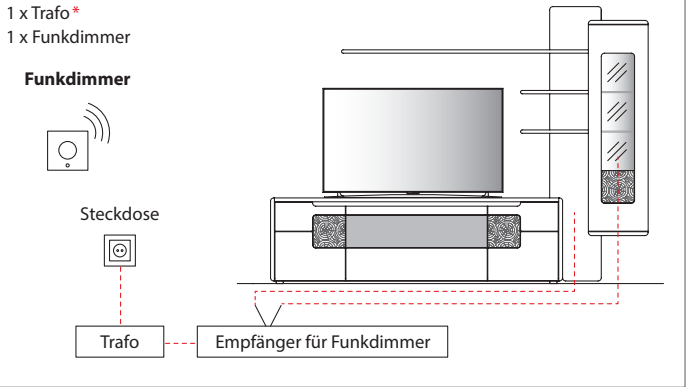

Für Steckdose mit Trafo über Funkdimmer