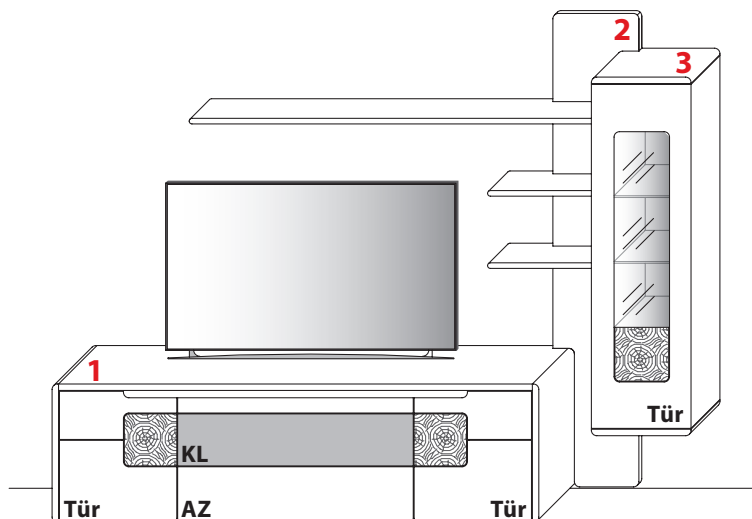

# KOMBINATION 0004 | SPIEGELSEITIG 0104

**B 292,8 cm | H 222,2 cm | T 50,6 cm / 25,8 cm**

**Maximales TV-Maß: B 193,8 cm**

<b>1 TYPE 1250</b> (B 226,4 cm) s. S. 10	<b>Wildeiche</b>	€
IR-Repeater mit Aufsteller	Art.-Nr. <b>8301</b>	€
Netzschalter für vier Geräte		
Schalter links (für Kombi 0004)	Art.-Nr. <b>8013</b>	€
Schalter rechts (für Kombi 0104)	Art.-Nr. <b>8014</b>	€
Vollauszug für 1 Zarge	Art.-Nr. <b>Z089</b>	€
Front ohne Mattglas-Akzent	Art.-Nr. <b>125HF</b>	ohne Mehrpreis