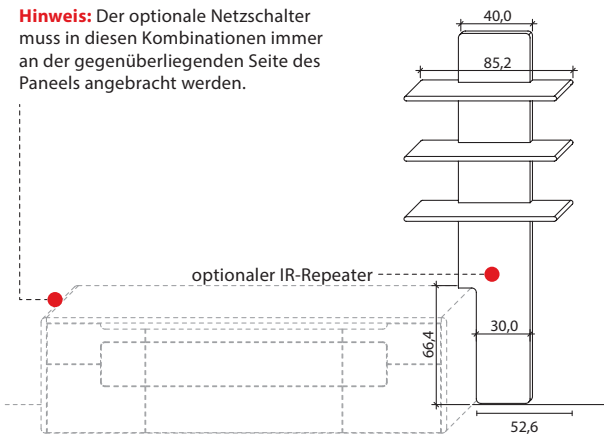

**B 201,4 cm x H 222,2 cm x T 25,8 cm**

Stelltiefe 22,0 cm, max. Belastung 3 kg (pro Boden)

**TYPE 8053** (Abbildung)

**TYPE 8054** (spiegelseitig)

**Wildeiche**

€

LED-Ambiente-Beleuchtungs-Set 9,1 W inkl. Trafo und Schalter	Art.-Nr. <b>9805</b>	€
Funkdimmer anstatt Schalter	Art.-Nr. <b>8212</b>	€
IR-Repeater, eingelassen mittig	Art.-Nr. <b>8302</b>	€

# EINSCHUBPANEELE

**Hinweis:** Der optionale Netzschalter muss in diesen Kombinationen immer an der gegenüberliegenden Seite des Panels angebracht werden.

**B 85,2 cm x H 208,4 cm x T 25,8 cm**

Stelltiefe 22,0 cm, max. Belastung 3 kg (pro Boden)