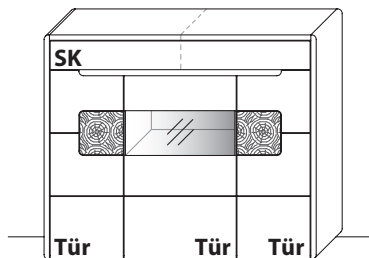

**B 110,7 cm x H 127,2 cm x T 41,0 cm**

4 Böden / 6 Fächer

**TYPE 3143** (Abbildung)

**TYPE 3144** (spiegelseitig)

**Wildeiche** €

Mattglas-Akzent für Vitrinenausschnitt	Art.-Nr. <b>314MG</b>	€
Vollauszug für 1 Zarge	Art.-Nr. <b>Z089</b>	€
LED-Beleuchtungs-Set 6,8 W inkl. Trafo und Schalter	Art.-Nr. <b>9314</b>	€
Funkdimmer anstatt Schalter	Art.-Nr. <b>8212</b>	€
USB-Ladesteckdose für Schubkasten, links	Art.-Nr. <b>8502</b>	€
Schubkasteneinsatz	Art.-Nr. <b>8041</b>	€
Zusatz E-Boden, breit	Art.-Nr. <b>8647</b>	€
Zusatz E-Boden, schmal	Art.-Nr. <b>8447</b>	€