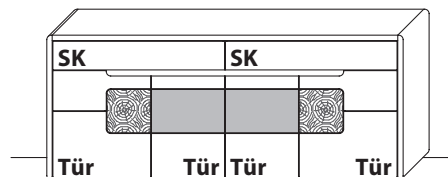

B 198,9 cm x H 82,8 cm x T 41,0 cm

2 Böden / 4 Fächer

TYPE 2950

Wildeiche €

Vollauszug für 1 Zarge	Art.-Nr. Z089	je €
USB-Ladesteckdose für Schubkasten, links	Art.-Nr. 8502	€
Schubkasteneinsatz	Art.-Nr. 8951	€
Zusatz E-Boden	Art.-Nr. 8947	€
Front ohne Mattglas-Akzent	Art.-Nr. 295HF	ohne Mehrpreis