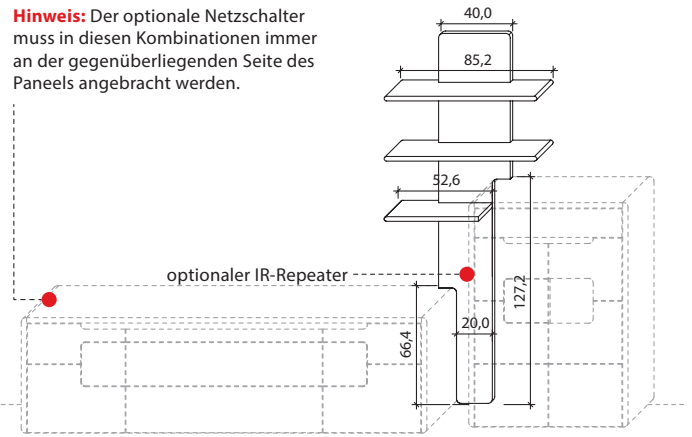

B 85,2 cm x H 208,4 cm x T 25,8 cm

Stelltiefe 22,0 cm, max. Belastung 3 kg (pro Boden)

TYPE 8823 (Abbildung)

TYPE 8824 (spiegelseitig)

Wildecke €

LED-Ambiente-Beleuchtungs-Set 13,0 W inkl. Trafo und Schalter	Art.-Nr. 9822	€
Funkdimmer anstatt Schalter	Art.-Nr. 8212	€
IR-Repeater, eingelassen mittig	Art.-Nr. 8302	€

Hinweis: Der optionale Netzschalter muss in diesen Kombinationen immer an der gegenüberliegenden Seite des Panels angebracht werden.