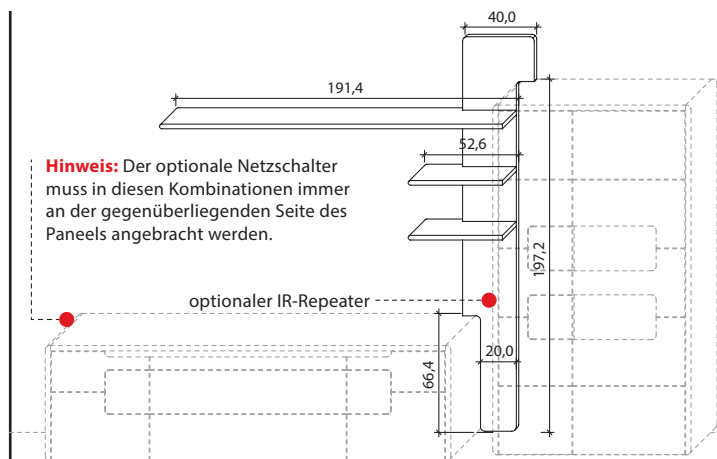

**B 201,4 cm x H 222,2 cm x T 25,8 cm**

Stelltiefe 22,0 cm, max. Belastung 3 kg (pro Boden)

**TYPE 8033** (Abbildung)

**TYPE 8034** (spiegelseitig)

**Wildeiche**

€

LED-Ambiente-Beleuchtungs-Set 10,3 W inkl. Trafo und Schalter	Art.-Nr. <b>9803</b>	€
Funkdimmer anstatt Schalter	Art.-Nr. <b>8212</b>	€
IR-Repeater, eingelassen mittig	Art.-Nr. <b>8302</b>	€