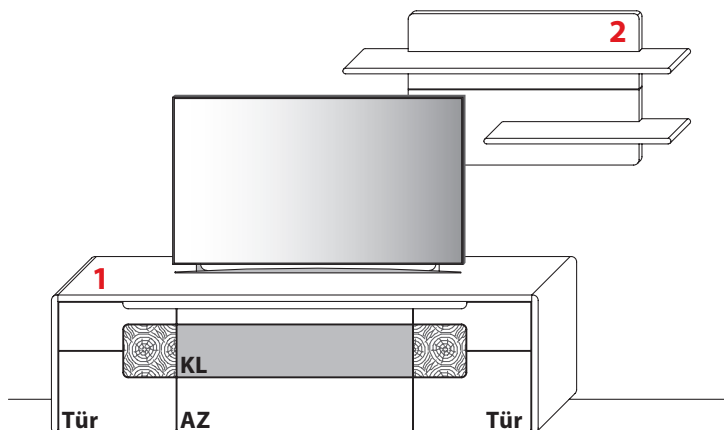

KOMBINATION 0001 | SPIEGELSEITIG 0101

B 279,4 cm | H 180,7 cm | T 50,6 cm / 25,8 cm

Maximales TV-Maß: B 192,4 cm

1 TYPE 1250 (B 226,4 cm) s. S. 10	Wildeiche	€
IR-Repeater mit Aufsteller	Art.-Nr. 8301	€
Netzschalter für vier Geräte		
Schalter links	Art.-Nr. 8013	€
Schalter rechts	Art.-Nr. 8014	€
Vollauszug für 1 Zarge	Art.-Nr. Z089	€
Front ohne Mattglas-Akzent	Art.-Nr. 125HF	ohne Mehrpreis

2 TYPE 8253 (B 152,6 cm) s. S. 15	Wildeiche	€
LED-Ambiente-Beleuchtungs-Set 14,4 W inkl. Trafo und Schalter	Art.-Nr. 9825	€
Funkdimmer anstatt Schalter	Art.-Nr. 8212	€

Gesamtpreis Kombination

- ohne Zubehör -

Wildeiche

€