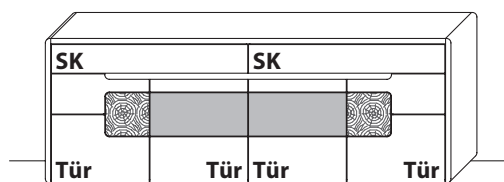

B 226,4 cm x H 82,8 cm x T 41,0 cm

2 Böden / 4 Fächer

TYPE 2250

Wildeiche €

Vollauszug für 1 Zarge	Art.-Nr. Z089	je €
USB-Ladesteckdose für Schubkasten, links	Art.-Nr. 8502	€
Schubkasteneinsatz	Art.-Nr. 8091	€
Zusatz E-Boden	Art.-Nr. 8047	€
Front ohne Mattglas-Akzent	Art.-Nr. 225HF	ohne Mehrpreis