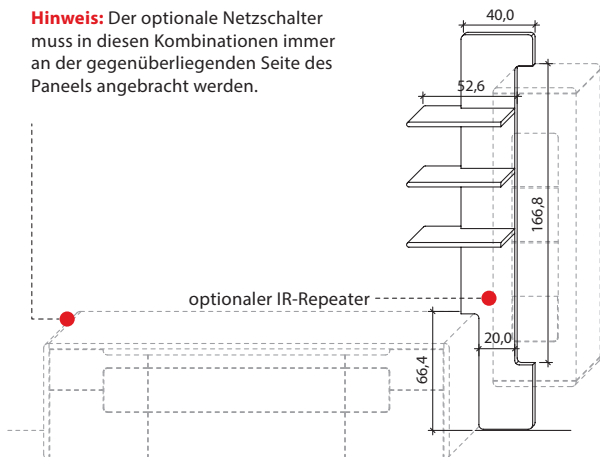

B 62,6 cm x H 222,2 cm x T 25,8 cm

Stelltiefe 22,0 cm, max. Belastung 3 kg (pro Boden)

TYPE 8633 (Abbildung)

TYPE 8634 (spiegelseitig)

Wildecke €

LED-Ambiente-Beleuchtungs-Set 10,3 W inkl. Trafo und Schalter	Art.-Nr. 9803	€
Funkdimmer anstatt Schalter	Art.-Nr. 8212	€
IR-Repeater, eingelassen mittig	Art.-Nr. 8302	€

Hinweis: Der optionale Netzschalter muss in diesen Kombinationen immer an der gegenüberliegenden Seite des Panels angebracht werden.