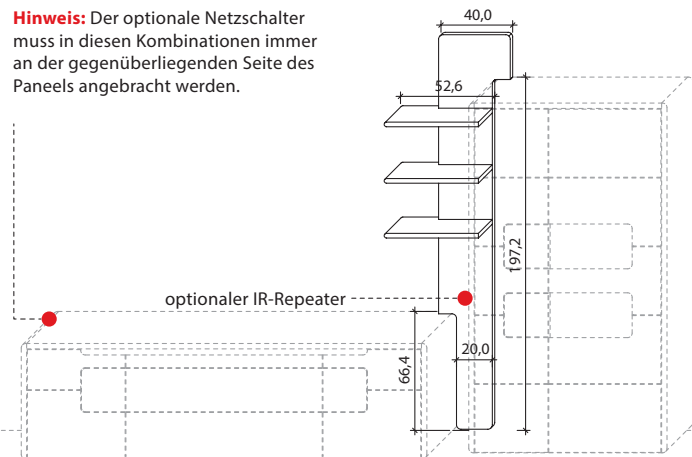

B 62,6 cm x H 222,2 cm x T 25,8 cm

Stelltiefe 22,0 cm, max. Belastung 3 kg (pro Boden)

TYPE 8653 (Abbildung)

TYPE 8654 (spiegelseitig)

Wildecke €

LED-Ambiente-Beleuchtungs-Set 9,1 W inkl. Trafo und Schalter	Art.-Nr. 9805	€
Funkdimmer anstatt Schalter	Art.-Nr. 8212	€
IR-Repeater, eingelassen mittig	Art.-Nr. 8302	€