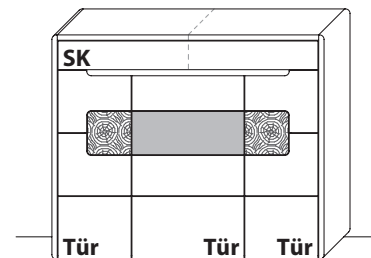

B 151,9 cm x H 127,2 cm x T 41,0 cm

6 Böden / 9 Fächer

TYPE 3550

Wildeiche €

Vollauszug für 2 Zargen	Art.-Nr. Z090	€
USB-Ladesteckdose für Schubkasten, links	Art.-Nr. 8502	€
Schubkasteneinsatz, li. oder re.	Art.-Nr. 8721	€
Zusatz E-Boden, breit	Art.-Nr. 8646	€
Zusatz E-Boden, schmal	Art.-Nr. 8447	€
Front ohne Mattglas-Akzent	Art.-Nr. 355HF	ohne Mehrpreis