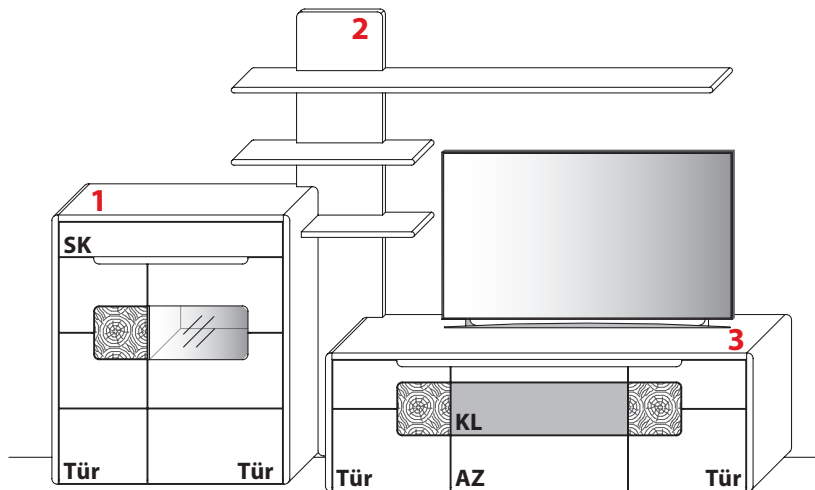

# KOMBINATION 0003 | SPIEGELSEITIG 0103

B 329,6 cm | H 208,4 cm | T 50,6 cm / 41,0 cm / 25,8 cm

Maximales TV-Maß: B 166,3 cm

<b>1 TYPE 3144</b> (B110,7 cm) s. S. 12	<b>Wildeiche</b>	€
Mattglas-Akzent für Vitrinenausschnitt	Art.-Nr. <b>314MG</b>	€
Vollauszug für 1 Zarge	Art.-Nr. <b>Z089</b>	€
LED-Beleuchtungs-Set 6,8 W inkl. Trafo und Schalter	Art.-Nr. <b>9314</b>	€
Funkdimmer anstatt Schalter	Art.-Nr. <b>8212</b>	€
USB-Ladesteckdose für Schubkasten, links	Art.-Nr. <b>8502</b>	€
Schubkasteneinsatz	Art.-Nr. <b>8041</b>	€
Zusatz E-Boden, breit	Art.-Nr. <b>8647</b>	€
Zusatz E-Boden, schmal	Art.-Nr. <b>8447</b>	€