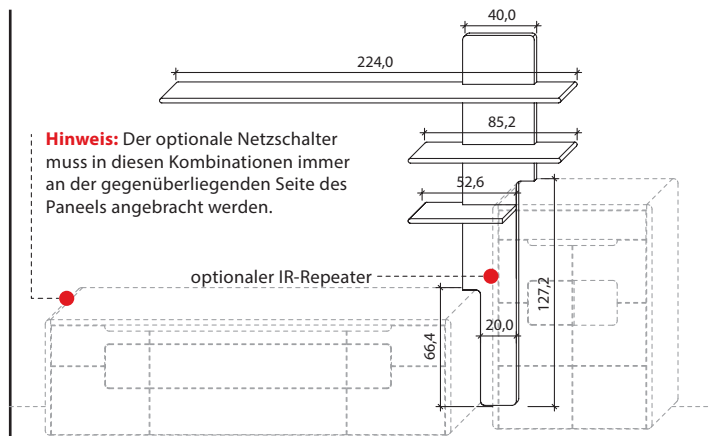

# EINSCHUBPANEELE

**B 224,0 cm x H 208,4 cm x T 25,8 cm**

Stelltiefe 22,0 cm, max. Belastung 3 kg (pro Boden)

**TYPE 8243** (Abbildung)

**TYPE 8244** (spiegelseitig)

**Wildeiche**

€

LED-Ambiente-Beleuchtungs-Set 18,2 W inkl. Trafo und Schalter	Art.-Nr. <b>9824</b>	€
Funkdimmer anstatt Schalter	Art.-Nr. <b>8212</b>	€
IR-Repeater, eingelassen mittig	Art.-Nr. <b>8302</b>	€