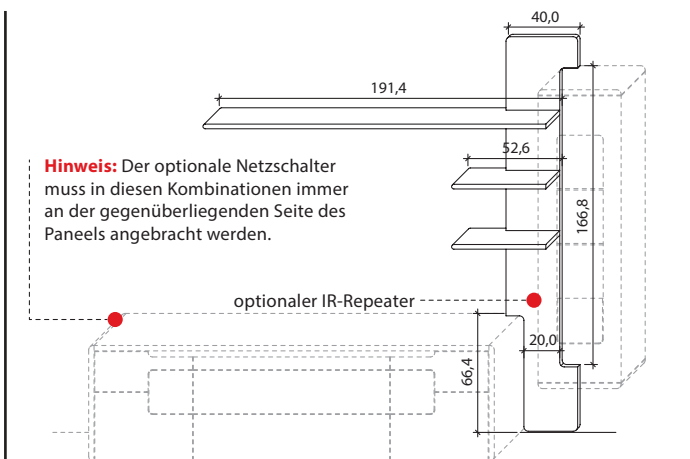

**B 224,0 cm x H 208,4 cm x T 25,8 cm**

Stelltiefe 22,0 cm, max. Belastung 3 kg (pro Boden)

**TYPE 8223** (Abbildung)

**TYPE 8224** (spiegelseitig)

**Wildeiche**

€

LED-Ambiente-Beleuchtungs-Set 13,0 W inkl. Trafo und Schalter	Art.-Nr. <b>9822</b>	€
Funkdimmer anstatt Schalter	Art.-Nr. <b>8212</b>	€
IR-Repeater, eingelassen mittig	Art.-Nr. <b>8302</b>	€