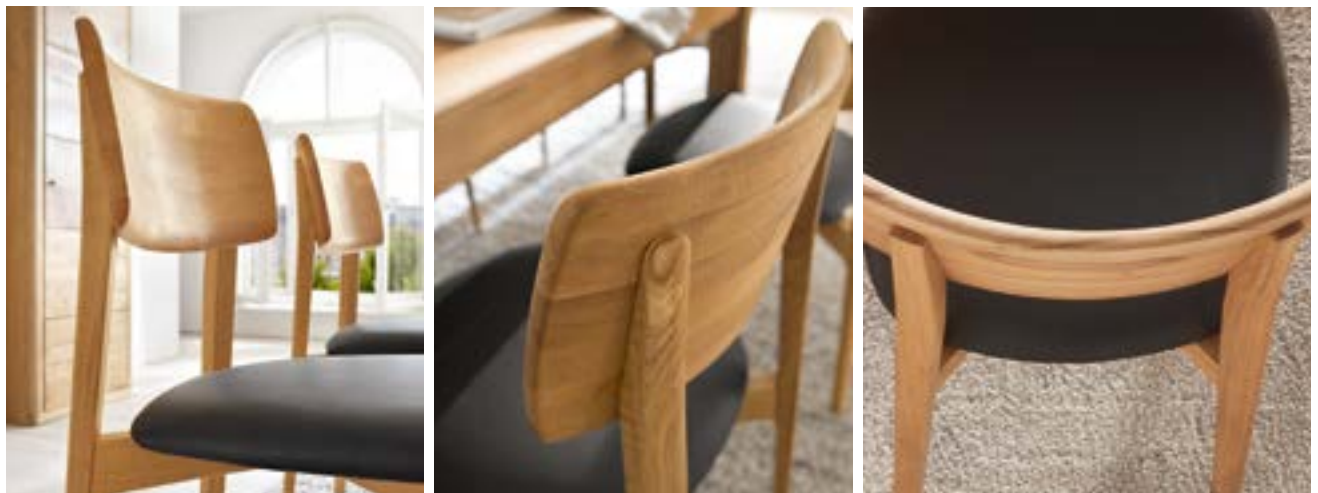

Stuhl **MIA**
[Bezug: Leder Alexia braun]

MIA

Massivholzstuhl mit Holzrücken und Polstersitz

Erhältlich in:

Gestell

Kernbuche
massiv

Wildeiche massiv,
soft gebürstet

Der **MIA** mit seinem aufwändig rundgeformten Massivholzrücken.